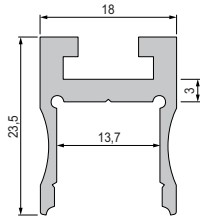

# PROFILE

NUTEN | H | TREPPEN | SOCKEL

AU-03-12 | ET-04-12 | AH-01-20 | AL-01-10 | AL-02-10 | AM-02-10

**AU-03-12** Nuten-Profil  
für LED Stripes bis 13,3 mm Breite

**ET-04-12** Nuten-Profil  
für LED Stripes bis 13,3 mm Breite

**AH-01-20** H-Profil  
für LED Stripes bis 21,3 mm Breite  
**T-02-20** Montage | Trägerprofil

**AL-01-10** Treppenstufen-Profil  
für LED Stripes bis 11,3 mm Breite

**AL-02-10** Treppenstufen-Profil  
für LED Stripes bis 11,3 mm Breite

**AM-02-10** Sockel-Profil  
für LED Stripes bis 11,3 mm Breite

DEKO-LIGHT  
ELEKTRONIK VERTRIEBS GMBH

Auf der Hub 2  
76307 Karlsbad  
T. 07248 / 9271 500  
F. 07248 / 9271 550  
deko@deko-light.com  
www.deko-light.com