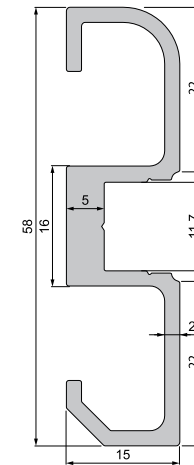

# PROFILE

NUTEN | H | TREPPEN | SOCKEL

AU-03-12 | ET-04-12 | AH-01-20 | AL-01-10 | AL-02-10 | AM-02-10

**AU-03-12** Nuten-Profil  
für LED Stripes bis 13,3 mm Breite

**ET-04-12** Nuten-Profil  
für LED Stripes bis 13,3 mm Breite

**AH-01-20** H-Profil  
für LED Stripes bis 21,3 mm Breite  
**T-02-20** Montage | Trägerprofil

**AL-01-10** Treppenstufen-Profil  
für LED Stripes bis 11,3 mm Breite

**AL-02-10** Treppenstufen-Profil  
für LED Stripes bis 11,3 mm Breite

**AM-02-10** Sockel-Profil  
für LED Stripes bis 11,3 mm Breite

DEKO-LIGHT  
ELEKTRONIK VERTRIEBS GMBH

Auf der Hub 2  
76307 Karlsbad  
T. 07248 / 9271 500  
F. 07248 / 9271 550  
deko@deko-light.com  
www.deko-light.com