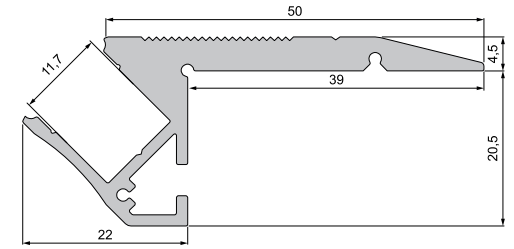

# PROFILE

NUTEN | H | TREPPEN | SOCKEL

AU-03-12 | ET-04-12 | AH-01-20 | AL-01-10 | AL-02-10 | AM-02-10

**AU-03-12** Nuten-Profil  
für LED Stripes bis 13,3 mm Breite

**ET-04-12** Nuten-Profil  
für LED Stripes bis 13,3 mm Breite

**AH-01-20** H-Profil  
für LED Stripes bis 21,3 mm Breite  
**T-02-20** Montage | Trägerprofil

**AL-01-10** Treppenstufen-Profil  
für LED Stripes bis 11,3 mm Breite

**AL-02-10** Treppenstufen-Profil  
für LED Stripes bis 11,3 mm Breite

**AM-02-10** Sockel-Profil  
für LED Stripes bis 11,3 mm Breite

DEKO-LIGHT  
ELEKTRONIK VERTRIEBS GMBH

Auf der Hub 2  
76307 Karlsbad  
T. 07248 / 9271 500  
F. 07248 / 9271 550  
deko@deko-light.com  
www.deko-light.com