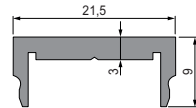

# PROFILE

NUTEN | H | TREPPEN | SOCKEL

AU-03-12 | ET-04-12 | AH-01-20 | AL-01-10 | AL-02-10 | AM-02-10

**AU-03-12** Nuten-Profil  
für LED Stripes bis 13,3 mm Breite

**ET-04-12** Nuten-Profil  
für LED Stripes bis 13,3 mm Breite

**AH-01-20** H-Profil  
für LED Stripes bis 21,3 mm Breite  
**T-02-20** Montage | Trägerprofil

**AL-01-10** Treppenstufen-Profil  
für LED Stripes bis 11,3 mm Breite

**AL-02-10** Treppenstufen-Profil  
für LED Stripes bis 11,3 mm Breite