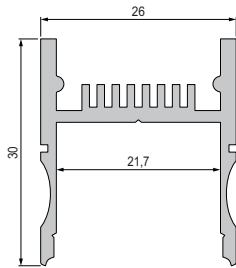

# PROFILE

NUTEN | H | TREPPEN | SOCKEL

AU-03-12 | ET-04-12 | AH-01-20 | AL-01-10 | AL-02-10 | AM-02-10

**AU-03-12** Nuten-Profil  
für LED Stripes bis 13,3 mm Breite

**ET-04-12** Nuten-Profil  
für LED Stripes bis 13,3 mm Breite

**AH-01-20** H-Profil  
für LED Stripes bis 21,3 mm Breite  
**T-02-20** Montage | Trägerprofil

**AL-01-10** Treppenstufen-Profil  
für LED Stripes bis 11,3 mm Breite

**AL-02-10** Treppenstufen-Profil  
für LED Stripes bis 11,3 mm Breite

**AM-02-10** Sockel-Profil  
für LED Stripes bis 11,3 mm Breite

DEKO-LIGHT  
ELEKTRONIK VERTRIEBS GMBH

Auf der Hub 2  
76307 Karlsbad  
T. 07248 / 9271 500  
F. 07248 / 9271 550  
deko@deko-light.com  
www.deko-light.com