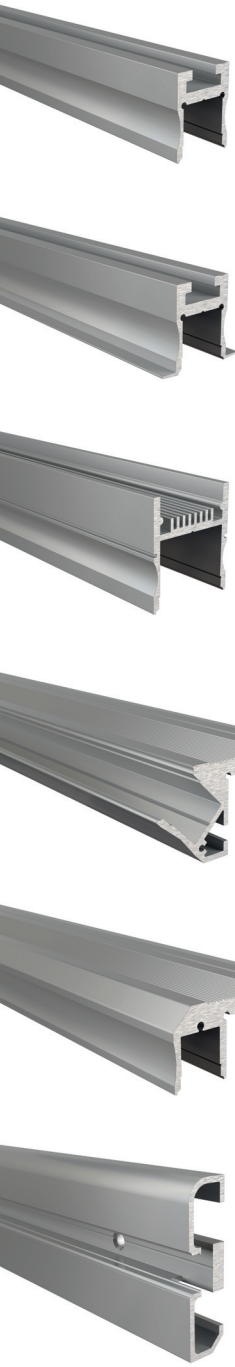

# PROFILE

NUTEN | H | TREPPEN | SOCKEL

AU-03-12 | ET-04-12 | AH-01-20 | AL-01-10 | AL-02-10 | AM-02-10

**AU-03-12** Nuten-Profil  
für LED Stripes bis 13,3 mm Breite

**ET-04-12** Nuten-Profil  
für LED Stripes bis 13,3 mm Breite

**AH-01-20** H-Profil  
für LED Stripes bis 21,3 mm Breite  
**T-02-20** Montage | Trägerprofil

**AL-01-10** Treppenstufen-Profil  
für LED Stripes bis 11,3 mm Breite

**AL-02-10** Treppenstufen-Profil  
für LED Stripes bis 11,3 mm Breite

**AM-02-10** Sockel-Profil  
für LED Stripes bis 11,3 mm Breite

DEKO-LIGHT  
ELEKTRONIK VERTRIEBS GMBH

Auf der Hub 2  
76307 Karlsbad  
T. 07248 / 9271 500  
F. 07248 / 9271 550  
deko@deko-light.com  
www.deko-light.com