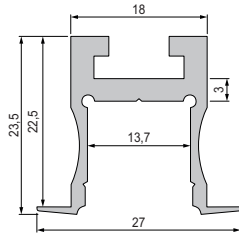

# PROFILE

NUTEN | H | TREPPEN | SOCKEL

AU-03-12 | ET-04-12 | AH-01-20 | AL-01-10 | AL-02-10 | AM-02-10

**AU-03-12** Nuten-Profil  
für LED Stripes bis 13,3 mm Breite

**ET-04-12** Nuten-Profil  
für LED Stripes bis 13,3 mm Breite

**AH-01-20** H-Profil  
für LED Stripes bis 21,3 mm Breite  
**T-02-20** Montage | Trägerprofil

**AL-01-10** Treppenstufen-Profil  
für LED Stripes bis 11,3 mm Breite

**AL-02-10** Treppenstufen-Profil  
für LED Stripes bis 11,3 mm Breite

**AM-02-10** Sockel-Profil  
für LED Stripes bis 11,3 mm Breite

DEKO-LIGHT  
ELEKTRONIK VERTRIEBS GMBH

Auf der Hub 2  
76307 Karlsbad  
T. 07248 / 9271 500  
F. 07248 / 9271 550  
deko@deko-light.com  
www.deko-light.com