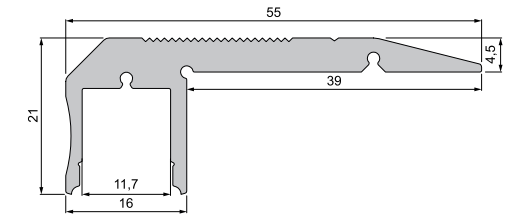

# PROFILE

NUTEN | H | TREPPEN | SOCKEL

AU-03-12 | ET-04-12 | AH-01-20 | AL-01-10 | AL-02-10 | AM-02-10

**AU-03-12** Nuten-Profil  
für LED Stripes bis 13,3 mm Breite

**ET-04-12** Nuten-Profil  
für LED Stripes bis 13,3 mm Breite

**AH-01-20** H-Profil  
für LED Stripes bis 21,3 mm Breite  
**T-02-20** Montage | Trägerprofil

**AL-01-10** Treppenstufen-Profil  
für LED Stripes bis 11,3 mm Breite

**AL-02-10** Treppenstufen-Profil  
für LED Stripes bis 11,3 mm Breite

**AM-02-10** Sockel-Profil  
für LED Stripes bis 11,3 mm Breite

DEKO-LIGHT  
ELEKTRONIK VERTRIEBS GMBH

Auf der Hub 2  
76307 Karlsbad  
T. 07248 / 9271 500  
F. 07248 / 9271 550  
deko@deko-light.com  
www.deko-light.com