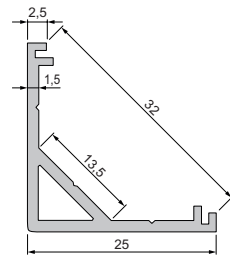

PROFILE

AUFBAU | ECK

AM-01-10 | AV-03-12 | AV-01-10 | AV-04-12 | EV-04-12

AM-01-10 Aufbau-Profil
für LED Stripes bis 11,3 mm Breite

AV-03-12 Eck-Profil
für LED Stripes bis 13,3 mm Breite

AV-01-10 Eck-Profil
für LED Stripes bis 11,3 mm Breite

AV-04-12 Eck-Profil
für LED Stripes bis 13,3 mm Breite

EV-04-12 Eck-Profil
für LED Stripes bis 13,3 mm Breite

DEKO-LIGHT
ELEKTRONIK VERTRIEBS GMBH

Auf der Hub 2
76307 Karlsbad
T. 07248 / 9271 500
F. 07248 / 9271 550
deko@deko-light.com
www.deko-light.com