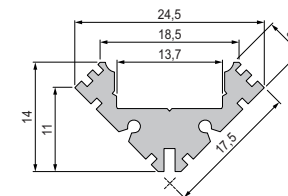

PROFILE

AUFBAU | ECK

AM-01-10 | AV-03-12 | AV-01-10 | AV-04-12 | EV-04-12

AM-01-10 Aufbau-Profil
für LED Stripes bis 11,3 mm Breite

AV-03-12 Eck-Profil
für LED Stripes bis 13,3 mm Breite

AV-01-10 Eck-Profil
für LED Stripes bis 11,3 mm Breite

AV-04-12 Eck-Profil
für LED Stripes bis 13,3 mm Breite

EV-04-12 Eck-Profil
für LED Stripes bis 13,3 mm Breite

DEKO-LIGHT
ELEKTRONIK VERTRIEBS GMBH

Auf der Hub 2
76307 Karlsbad
T. 07248 / 9271 500
F. 07248 / 9271 550
deko@deko-light.com
www.deko-light.com