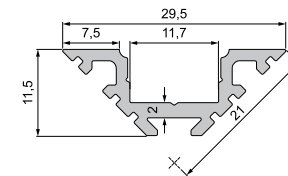

PROFILE

AUFBAU | ECK

AM-01-10 | AV-03-12 | AV-01-10 | AV-04-12 | EV-04-12

AM-01-10 Aufbau-Profil
für LED Stripes bis 11,3 mm Breite

AV-03-12 Eck-Profil
für LED Stripes bis 13,3 mm Breite

AV-01-10 Eck-Profil
für LED Stripes bis 11,3 mm Breite

AV-04-12 Eck-Profil
für LED Stripes bis 13,3 mm Breite

EV-04-12 Eck-Profil
für LED Stripes bis 13,3 mm Breite

DEKO-LIGHT
ELEKTRONIK VERTRIEBS GMBH

Auf der Hub 2
76307 Karlsbad
T. 07248 / 9271 500
F. 07248 / 9271 550
deko@deko-light.com
www.deko-light.com