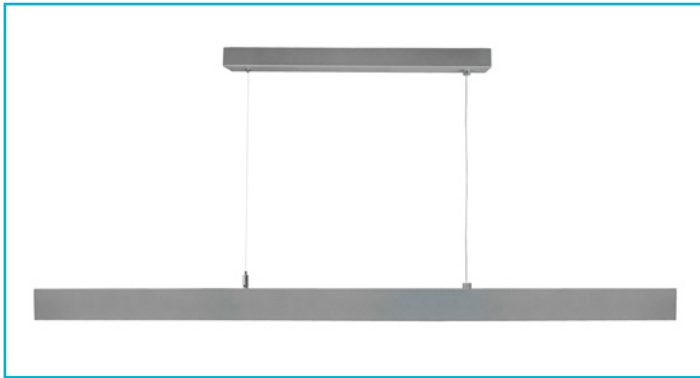

**Pendelleuchte**  
**Set, D Profession Down, 28 W, 1-10V, 4000 K, Silber**

Aufgrund ihrer flexiblen Ansteuerungsmöglichkeiten können Sie die D PROFESSION-Pendelleuchten sowohl in privaten als auch in gewerblichen Anwendungen einsetzen. Im privaten Bereich erzeugt die dimmbare Down-Version eine tolle Lichtstimmung, die perfekt mit ihrem modernen Design harmoniert.

**Besonderheiten**

- hohe Lichtleistung
- sehr geringer Blendwert
- dimmbar

<b>Gehäusematerial</b>	Aluminium
<b>Gehäusefarbe</b>	Hellgrau
<b>Material Lichtaustritt</b>	Kunststoff
<b>Montageart</b>	Aufbaumontage
<b>Montageort</b>	Innen
<b>Montagefläche</b>	Deckenmontage
<b>Schutzklasse</b>	I / Schutzerdung
<b>Leistungsaufnahme</b>	28 W
<b>Leistungsaufnahme vernetzter</b>	0,5 W
<b>Bereitschaftsmodus</b>	
<b>Eingangsspannung</b>	200-240 V/AC 50 / 60 Hz
<b>Netzgerät inkl.</b>	Ja
<b>Dimmbar</b>	Ja
<b>Ansteuerung</b>	1-10 V
<b>Bewegungsmelder</b>	Nein

<b>Breite</b>	53 mm
<b>Höhe</b>	53 mm
<b>Sockellänge</b>	560 mm
<b>Sockel L x B x H</b>	560 x 65 x 38 mm
<b>Sockelbreite</b>	65 mm
<b>Sockelhöhe</b>	38 mm
<b>Pendellänge max.</b>	3000 mm

<b>Arbeitstemperatur</b>	-20 bis 40 °C
<b>Lagertemperatur</b>	-30 bis 60 °C
<b>IP Schutzart</b>	IP 20

<b>Lichtaustrittsflächen</b>	1
<b>Lichtcharakteristik</b>	Direkt
<b>Lichtrichtung</b>	Unten

<b>Länge</b>	1177,4 mm
--------------	-----------