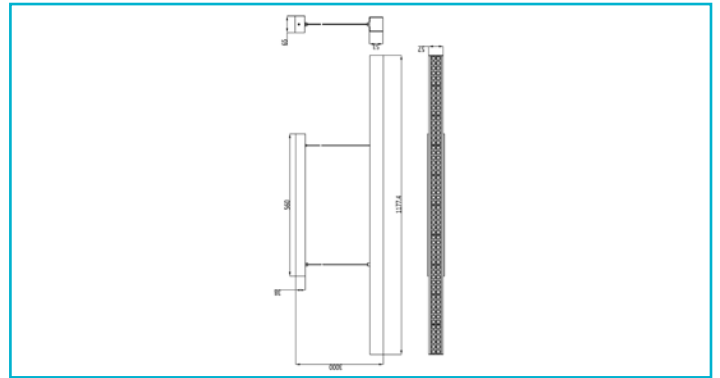

Pendelleuchte
Set, D Profession Down, 28 W, 1-10V, 4000 K, Silber

Aufgrund ihrer flexiblen Ansteuerungsmöglichkeiten können Sie die D PROFESSION-Pendelleuchten sowohl in privaten als auch in gewerblichen Anwendungen einsetzen. Im privaten Bereich erzeugt die dimmbare Down-Version eine tolle Lichtstimmung, die perfekt mit ihrem modernen Design harmoniert.

Besonderheiten

- hohe Lichtleistung
- sehr geringer Blendwert
- dimmbar

Gehäusematerial	Aluminium
Gehäusefarbe	Hellgrau
Material Lichtaustritt	Kunststoff
Montageart	Aufbaumontage
Montageort	Innen
Montagefläche	Deckenmontage
Schutzklasse	I / Schutzerdung
Leistungsaufnahme	28 W
Leistungsaufnahme vernetzter	0,5 W
Bereitschaftsmodus	
Eingangsspannung	200-240 V/AC 50 / 60 Hz
Netzgerät inkl.	Ja
Dimmbar	Ja
Ansteuerung	1-10 V
Bewegungsmelder	Nein

Breite	53 mm
Höhe	53 mm
Sockellänge	560 mm
Sockel L x B x H	560 x 65 x 38 mm
Sockelbreite	65 mm
Sockelhöhe	38 mm
Pendellänge max.	3000 mm

Arbeitstemperatur	-20 bis 40 °C
Lagertemperatur	-30 bis 60 °C
IP Schutzart	IP 20

Lebensdauer L70 / B50	50000 h
Schaltzyklen	25000
Energieverbrauch	28 kWh/1000h
EEL	D

Lichtquelle	LED, Lichtquelle nicht wechselbar
Farbtemperatur	4000 K
Farbkonsistenz	6 SDCM
Farbkonsistenz Lichtquelle	6 SDCM
Farbwiedergabe (Ra)	80
Bemessungslichtstrom	3165 lm
Lichtausbeute	113 lm/W
Abstrahlwinkel	24 Grad
UGR	19
Lichtverteilung	Symmetrisch
120°/Verteilungscharakteristik	DLS

Lichtaustrittsflächen	1
Lichtcharakteristik	Direkt
Lichtrichtung	Unten

Länge	1177,4 mm