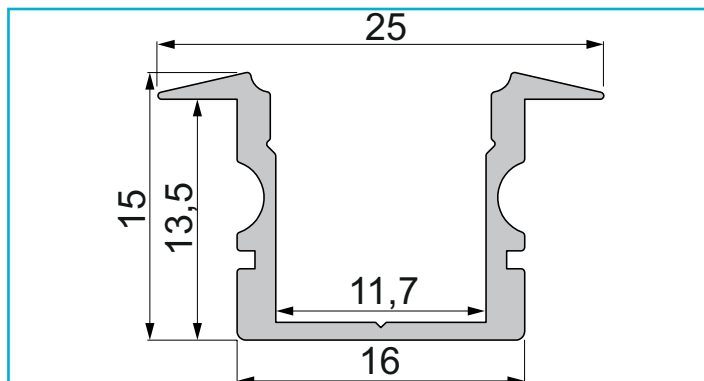

**Profil**  
**T-Profil hoch ET-02-10, 3m, Silber**

**Besonderheiten**

- für LED-Stripes bis 11,3 mm Breite

<b>Gehäusematerial</b>	Aluminium
<b>Gehäusefarbe</b>	Silber
<b>Oberflächenstruktur</b>	Matt, Eloxiert
<b>Montageort</b>	Innen, Außen

**Wärmeleitfähigkeit** 900 J/(kg\*K)

<b>Länge</b>	3000 mm
<b>Breite</b>	25 mm
<b>Höhe</b>	15 mm
<b>Artikelgewicht</b>	500 g

**Zubehör .**

- 978130 Endkappe P-ET-02-10 Set 2 Stk, Weiß, Kunststoff, Weiß
- 978131 Endkappe P-ET-02-10 Set 2 Stk, Grau, Kunststoff, Grau
- 978132 Endkappe P-ET-02-10 Set 2 Stk, Schwarz, Kunststoff, Schwarz
- 978630 Endkappe F-ET-02-10 Set 2 Stk, Weiß, Kunststoff, Weiß
- 978631 Endkappe F-ET-02-10 Set 2 Stk, Grau, Kunststoff, Grau
- 978632 Endkappe F-ET-02-10 Set 2 Stk, Schwarz, Kunststoff, Schwarz
- 979060 Endkappe H-ET-02-10 Set 2 Stk, Weiß, Kunststoff, Weiß
- 979061 Endkappe H-ET-02-10 Set 2 Stk, Grau, Kunststoff, Grau
- 979062 Endkappe H-ET-02-10 Set 2 Stk, Schwarz, Kunststoff, Schwarz
- 979560 Endkappe R-ET-02-10 Set 2 Stk, Weiß, Kunststoff, Weiß