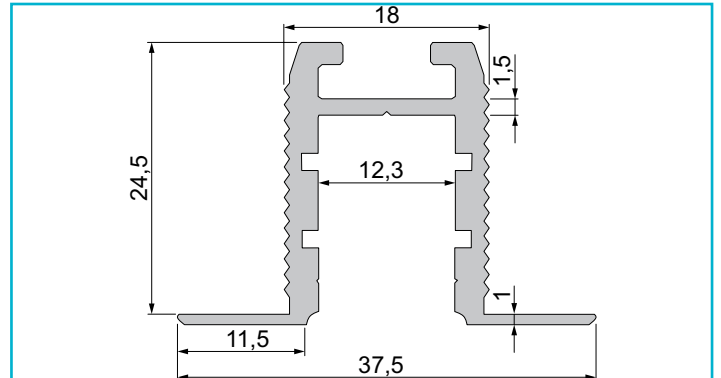

Profil
Trockenbau-Profil, Wand-Decke ET-03-10, 3m, Silber

Besonderheiten

- für LED-Stripes bis 12 mm Breite

Gehäusematerial	Aluminium
Gehäusefarbe	Silber
Oberflächenstruktur	Matt, Eloxiert
Wärmeleitfähigkeit	900 J/(kg*K)
Länge	3000 mm
Breite	37,5 mm
Höhe	25,5 mm
Artikelgewicht	1340 g

Zubehör .

- 978260** Endkappe P-ET-03-10 Set 2 Stk, Weiß, Kunststoff, Weiß
- 978261** Endkappe P-ET-03-10 Set 2 Stk, Grau, Kunststoff, Grau
- 979201** Endkappe H-ET-03-10 Set 2 Stk, Grau, Kunststoff, Grau
- 979701** Endkappe R-ET-03-10 Set 2 Stk, Grau, Kunststoff, Grau
- 983010** Abdeckung P-01-10, 1m, klar, PMMA, Transparent 95% Transmission, 1000 mm
- 983011** Abdeckung P-01-10, 2m, klar, PMMA, Transparent 95% Transmission, 2000 mm
- 983012** Abdeckung P-01-10, 1m, matt, PMMA, Teiltransparent 75% Transmission, 1000 mm
- 983013** Abdeckung P-01-10, 2m, matt, PMMA, Teiltransparent 75% Transmission, 2000 mm
- 983014** Abdeckung P-01-10, 1m, milchig, PMMA, Satiniert 40% Transmission, 1000 mm
- 983015** Abdeckung P-01-10, 2m, milchig, PMMA, Satiniert 40% Transmission, 2000 mm
- 983016** Abdeckung P-01-10, 3m, klar, PMMA, Transparent 95% Transmission, 3000 mm
- 983017** Abdeckung P-01-10, 3m, matt, PMMA, Teiltransparent 75% Transmission, 3000 mm