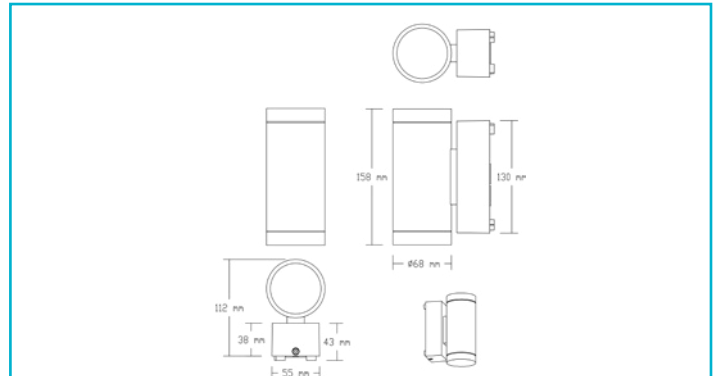

Wandaufbauleuchte
ShoreLine Pro Round Up+Down, 2x max. 7,5 W GU10, Dunkelgrau

Besonderheiten

- Durchgangsverdrahtung möglich
- seewasserbeständig
- einfache und schnelle Montage
- trennbare Montageplatte durch Steckverbindung
- angewinkelte Fixierschraub für bessere Montage
- opt. Abstandhalter für Aufputzmontage

Gehäusematerial	Aluminium
Gehäusefarbe	Dunkelgrau
Material Lichtaustritt	Glas
Farbe Lichtaustritt	Klar
Oberfläche Lichtaustritt	Klar
Montageart	Aufbaumontage
Montageort	Außen
Montagefläche	Wandmontage
Funktionen	Seewasserbeständig
Schutzklasse	I / Schutzerdung
max. Leistung	2x max. 7,5 W
Eingangsspannung	220-240 V/AC 50 / 60 Hz
Fassung / Sockel	GU10
Anzahl Sockel	2 STK
Leitungseinführung Anzahl max.	2 STK
Dimmbar	Ja
Ansteuerung	Dimmbar über optionales Leuchtmittel
Bewegungsmelder	Nein
Höhe einzusetzendes Leuchtmittel max.	58 mm
Durchmesser einzusetzendes Leuchtmittel max.	52 mm
Ausführung	Ohne Leuchtmittel
Lichtaustrittsflächen	2
Lichtcharakteristik	Direkt, Indirekt
Lichtrichtung	Oben, Unten
Höhe	158 mm
Durchmesser	68 mm
Sockellänge	43 mm
Sockel L x B x H	43 x 55 x 130 mm
Sockelbreite	55 mm

Sockelhöhe	130 mm
Artikelgewicht	756 g
Arbeitstemperatur	-20 bis 45 °C
Lagertemperatur	-20 bis 60 °C
IP Schutzart	IP 65
IK Schutzklasse	IK08