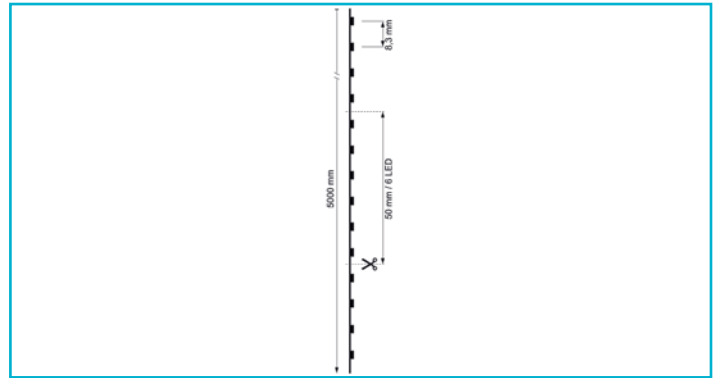

LED Stripe
Power, SMD, 24V-20W, 6000K, 5m

Besonderheiten

- leistungsstarkes Klebeband 3M 9448A

Gehäusematerial	Kupfer	Segment LED Anzahl	6
Gehäusefarbe	Weiß	LED Abstand	8,33 mm
Montageort	Innen	Biegeradius min.	20 mm
Schutzklasse	III / Schutzkleinspannung	zu betreibende Gesamtlänge max.	5 m
Betriebsart	Spannungskonstant	Länge	5000 mm
Leistungsaufnahme 1m	20 W	Breite	10 mm
Leistungsaufnahme Bereitschaftsmodus	0,5 W	Höhe	2 mm
Eingangsspannung	24 V/DC	Artikelgewicht	120 g
Netzgerät inkl.	Nein	Arbeitstemperatur	-15 bis 50 °C
Anschlussleitung Primär	Ja	Lagertemperatur	-20 bis 50 °C
Leitungsende Primär	Mit freien Litzen-/ Leitungsenden	IP Schutzart	IP 20
Leitungslänge Primär	1 m	Lebensdauer L70 / B50	60000 h
Anschlussleitung Sekundär	Ja	Schaltzyklen	30000
Leitungsende Sekundär	Offene Kabel	Energieverbrauch	20 kWh/1000h
Leitungslänge Sekundär	1 m	EEI	G
Dimmbar	Ja		
Ansteuerung	Dimmbar über optionalen Controller		
Anzahl Kanäle	1		
Lichtquelle	LED, Lichtquelle nicht wechselbar		
Lichtfarbe	Kaltweiß (CW)		
Farbtemperatur	6000 K		
Farbkonsistenz	6 SDCM		
Farbkonsistenz Lichtquelle	6 SDCM		
Farbwiedergabe (Ra)	90		
Abstrahlwinkel	120 Grad		
120°/Verteilungscharakteristik	DLS		
Lichtstrom 1m	1720 lm		
Lichtausbeute 1m	86 lm/W		
LED/Meter	120		
Segment Länge	50 mm		