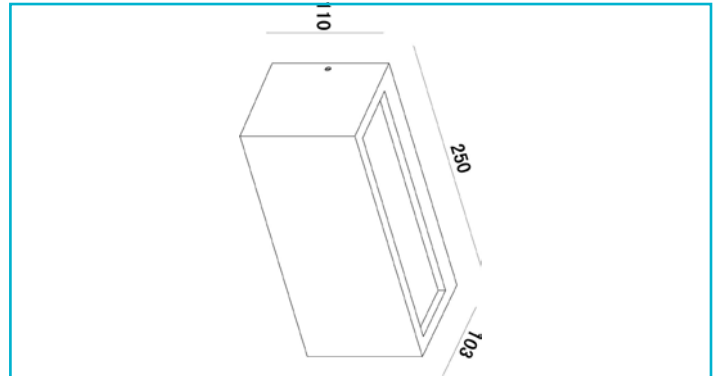

Wandaufbauleuchte
Rilongo open Up and Down, 1x max. 15 W E27, Dunkelgrau

Gehäusematerial Aluminium
Gehäusefarbe Dunkelgrau
Material Lichtaustritt Polycarbonat - PC
Farbe Lichtaustritt Weiß
Montageart Aufbaumontage
Montageort Außen
Montagefläche Wandmontage

IP Schutzart IP 54
IK Schutzklasse IK05

Schutzklasse I / Schutzerdung
max. Leistung 1x max. 15 W
Eingangsspannung 220-240 V/AC 50 / 60 Hz
Fassung / Sockel E27
Anzahl Sockel 1 STK
Leitungseinführung Anzahl max. 1 STK
Dimmbar Ja
Ansteuerung Dimmbar über optionales Leuchtmittel
Bewegungsmelder Nein
Höhe einzusetzendes Leuchtmittel max. 195 mm
Durchmesser einzusetzendes Leuchtmittel max. 70 mm

Ausführung Ohne Leuchtmittel

Lichtaustrittsflächen 3
Lichtcharakteristik Direkt, Indirekt
Lichtrichtung Oben, Unten, Vorne

Länge 250 mm
Breite 110 mm
Höhe 110 mm
Artikelgewicht 925 g

Arbeitstemperatur -20 bis 45 °C
Lagertemperatur -20 bis 45 °C