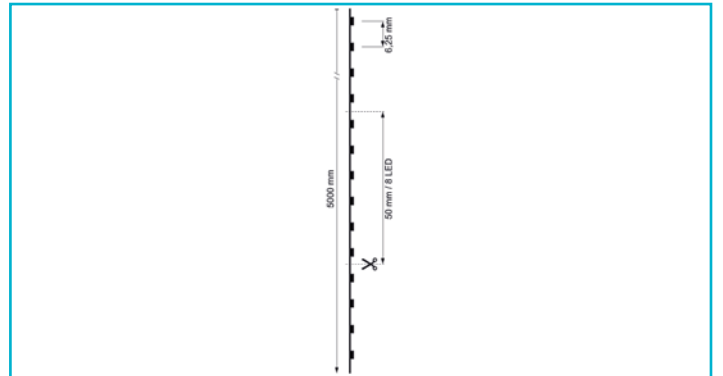

**LED Stripe**  
**Power, SMD, 24V-23W, 4000K, 5m, Silikon**

#### Besonderheiten

- leistungsstarkes Klebeband 3M 9448A

<b>Gehäusematerial</b>	Kupfer	<b>Segment Länge</b>	50 mm
<b>Gehäusefarbe</b>	Weiß	<b>Segment LED Anzahl</b>	8
<b>Material Lichtaustritt</b>	Silikon	<b>LED Abstand</b>	6,25 mm
<b>Montageort</b>	Innen, Außen	<b>Biegeradius min.</b>	20 mm
<b>Schutzklasse</b>	III / Schutzkleinspannung	<b>zu betreibende Gesamtlänge max.</b>	5 m
<b>Betriebsart</b>	Spannungskonstant	<b>Länge</b>	5000 mm
<b>Leistungsaufnahme 1m</b>	23 W	<b>Breite</b>	10 mm
<b>Leistungsaufnahme Bereitschaftsmodus</b>	0,5 W	<b>Höhe</b>	3 mm
<b>Eingangsspannung</b>	24 V/DC	<b>Artikelgewicht</b>	240 g
<b>Netzgerät inkl.</b>	Nein	<b>Arbeitstemperatur</b>	-15 bis 50 °C
<b>Anschlussleitung Primär</b>	Ja	<b>Lagertemperatur</b>	-10 bis 60 °C
<b>Leitungsende Primär</b>	Mit freien Litzen-/ Leitungsenden	<b>IP Schutzart</b>	IP 44
<b>Leitungslänge Primär</b>	1 m	<b>IP Ausführung</b>	Silikon
<b>Anschlussleitung Sekundär</b>	Ja	<b>Lebensdauer L70 / B50</b>	60000 h
<b>Leitungsende Sekundär</b>	Offene Kabel	<b>Schaltzyklen</b>	30000
<b>Leitungslänge Sekundär</b>	1 m	<b>Energieverbrauch</b>	23 kWh/1000h
<b>Dimmbar</b>	Ja	<b>EEI</b>	E
<b>Ansteuerung</b>	Dimmbar über optionalen Controller		
<b>Anzahl Kanäle</b>	1		
<b>Lichtquelle</b>	LED, Lichtquelle nicht wechselbar		
<b>Lichtfarbe</b>	Neutralweiß (NW)		
<b>Farbtemperatur</b>	4000 K		
<b>Farbkonsistenz</b>	6 SDCM		
<b>Farbkonsistenz Lichtquelle</b>	6 SDCM		
<b>Farbwiedergabe (Ra)</b>	90		
<b>Abstrahlwinkel</b>	110 Grad		
<b>120°/Verteilungscharakteristik</b>	NDLS		
<b>Lichtstrom 1m</b>	2780 lm		
<b>Lichtausbeute 1m</b>	120,9 lm/W		
<b>LED/Meter</b>	160		