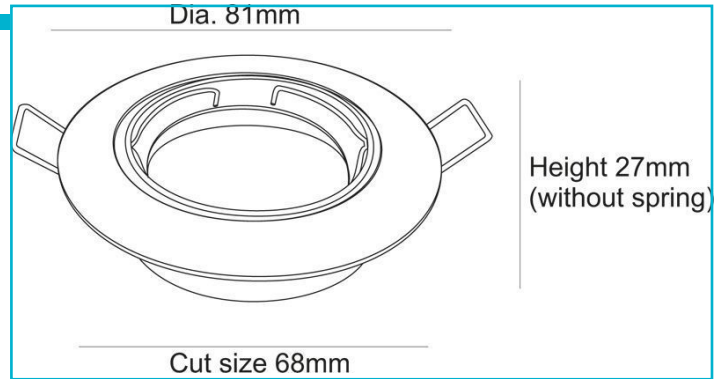

Einbaustrahler
Style Round, Tilt, 1x max 35 W MR16, Weiß

Gehäusematerial	Aluminium
Gehäusefarbe	Weiß
Oberflächenstruktur	Matt
Montageart	Einbaumontage
Montageort	Innen
Montagefläche	Deckenmontage
Schutzklasse	III / Schutzkleinspannung
Betriebsart	Spannungskonstant
max. Leistung	1x max. 35 W
Eingangsspannung	12 V/AC/DC
Fassung / Sockel	GU5.3 / MR16
Anzahl Sockel	1 STK
Netzgerät inkl.	Nein
Anschlussleitung Sekundär	Ja
Dimmbar	Ja
Ansteuerung	Dimmbar über optionales Leuchtmittel
Bewegungsmelder	Nein
Ausführung	Ohne Leuchtmittel
Schwenkwinkel	30 Grad
Lichtaustrittsflächen	1
Lichtcharakteristik	Direkt
Lichtrichtung	Unten
Höhe	27 mm
Durchmesser	81 mm
Produktmaß Einbautiefe	65 mm
Ausschnittsmaß Durchmesser	68 mm
Artikelgewicht	152 g
Arbeitstemperatur	-5 bis 40 °C
IP Schutzart	IP 20