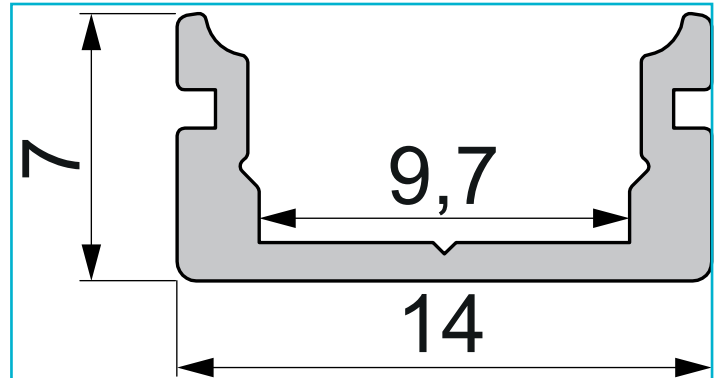

Profil
U-Profil flach AU-01-08, 2m, Weiß

Besonderheiten

- für LED-Stripes bis 9,3 mm Breite

Gehäusematerial	Aluminium
Gehäusefarbe	Weiß
Oberflächenstruktur	Matt, Pulverbeschichtet
Montageort	Innen, Außen

Wärmeleitfähigkeit 900 J/(kg*K)

Länge	2000 mm
Breite	14 mm
Höhe	7 mm
Artikelgewicht	180 g

Zubehör .

- 978000** Endkappe P-AU-01-08 Set 2 Stk, Weiß, Kunststoff, Weiß
- 978001** Endkappe P-AU-01-08 Set 2 Stk, Grau, Kunststoff, Grau
- 978002** Endkappe P-AU-01-08 Set 2 Stk, Schwarz, Kunststoff, Schwarz
- 978500** Endkappe F-AU-01-08 Set 2 Stk, Weiß, Kunststoff, Weiß
- 978501** Endkappe F-AU-01-08 Set 2 Stk, Grau, Kunststoff, Grau
- 978502** Endkappe F-AU-01-08 Set 2 Stk, Schwarz, Kunststoff, Schwarz
- 979080** Endkappe H-AU-01-08 Set 2 Stk, Weiß, Kunststoff, Weiß
- 979081** Endkappe H-AU-01-08 Set 2 Stk, Grau, Kunststoff, Grau
- 979082** Endkappe H-AU-01-08 Set 2 Stk, Schwarz, Kunststoff, Schwarz
- 979580** Endkappe R-AU-01-08 Set 2 Stk, Weiß, Kunststoff, Weiß