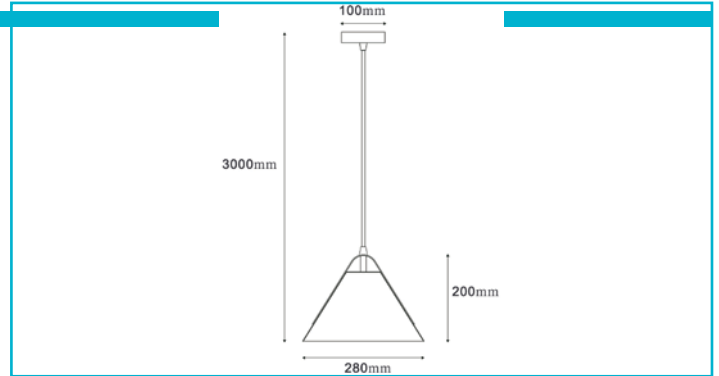

Pendelleuchte
Diversity, 1x max. 40 W E27, Gelb

So bunt wie das Leben selbst – mit der DIVERSITY setzen wir ein Zeichen für mehr Farbe und Vielfalt. Die Pendelleuchten-Serie auf Basis eines patentierten Designs von Johannes Tomm bietet sieben Farben zur Auswahl und lässt sich nach Belieben kombinieren. Mit einer Kabellänge von 3 Metern überzeugt die DIVERSITY auch in hohen Räumen. Noch mehr Vielfalt ermöglicht zudem die Retrofit-Kompatibilität mit allen E27-Leuchtmitteln der Bauform A60.

Besonderheiten

- Design by Johannes Tomm
- breite Farbauswahl
- wechselbares Leuchtmittel (E27)

Gehäusematerial	Metall
Gehäusefarbe	Gelb
Oberflächenstruktur	Glänzend
Montageart	Aufbaumontage
Montageort	Innen
Montagefläche	Deckenmontage
Schutzklasse	I / Schutzerdung
max. Leistung	1x max. 40 W
Eingangsspannung	220-240 V/AC 50 / 60 Hz
Fassung / Sockel	E27
Anzahl Sockel	1 STK
Dimmbar	Ja
Ansteuerung	Dimmbar über optionales Leuchtmittel
Bewegungsmelder	Nein
Ausführung	Ohne Leuchtmittel
Lichtaustrittsflächen	1
Lichtcharakteristik	Direkt
Lichtrichtung	Unten
Höhe	200 mm
Durchmesser	280 mm
Sockelhöhe	25 mm
Sockel H x Ø	25 x 100 mm
Sockeldurchmesser	100 mm
Artikelgewicht	1025 g
IP Schutzart	IP 20