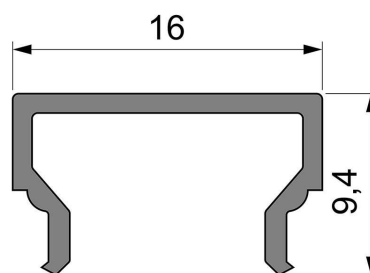

Artikel Nr.: 984017

Abdeckung H-01-10 passend für

Charakteristik

Material	Kunststoff
Farbe	
Optik	matt 75% Transmission

Abmessungen und Gewicht

Länge	3000 mm
Breite	16 mm
Höhe	9,4 mm
Durchmesser	
Gewicht	162 g

Montage

Befestigungsmöglichkeiten

Artikel Nr.: 984017

Cover H-01-10 suitable for

Characteristics

Material	plastic
Color	
Optic	matt 75% transmission

Dimensions & Weight

Length	3000 mm
Width	16 mm
Height	9,4 mm
Diameter	
Product Weight	162 g