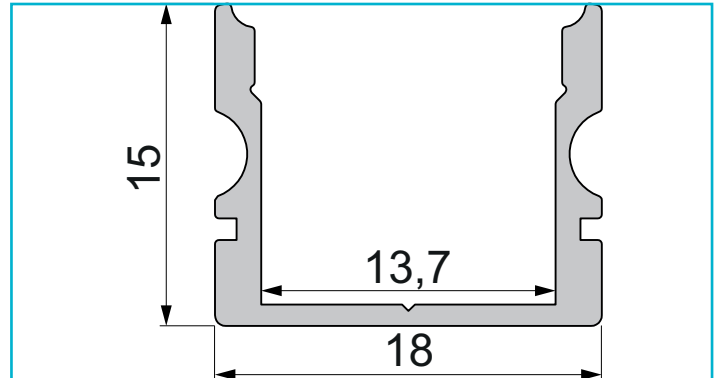

Profil
U-Profil hoch AU-02-12, 3m, Silber

Besonderheiten

- für LED-Stripes bis 13,3 mm Breite

Gehäusematerial	Aluminium
Gehäusefarbe	Silber
Oberflächenstruktur	Matt, Eloxiert
Montageort	Innen, Außen
Wärmeleitfähigkeit	900 J/(kg*K)
Länge	3000 mm
Breite	18 mm
Höhe	15 mm
Artikelgewicht	453 g

Zubehör .

- 979531** Endkappe R-AU-02-12 Set 2 Stk, Grau, Kunststoff, Grau
- 979532** Endkappe R-AU-02-12 Set 2 Stk, Schwarz, Kunststoff, Schwarz
- 983021** Abdeckung P-01-12, 2m, klar, PMMA, Transparent 95% Transmission, 2000 mm
- 983023** Abdeckung P-01-12, 2m, matt, PMMA, Teiltransparent 75% Transmission, 2000 mm
- 983025** Abdeckung P-01-12, 2m, milchig, PMMA, Satiniert 40% Transmission, 2000 mm
- 983026** Abdeckung P-01-12, 3m, milchig, PMMA, Satiniert 40% Transmission, 3000 mm
- 983027** Abdeckung P-01-12, 3m, matt, PMMA, Teiltransparent 75% Transmission, 3000 mm
- 983028** Abdeckung P-01-12, 3m, klar, PMMA, Transparent 95% Transmission, 3000 mm
- 983521** Abdeckung F-01-12, 2m, klar, PMMA, Transparent 95% Transmission, 2000 mm
- 983523** Abdeckung F-01-12, 2m, matt, PMMA, Teiltransparent 75% Transmission, 2000 mm
- 983525** Abdeckung F-01-12, 2m, milchig, PMMA, Satiniert 40% Transmission, 2000 mm
- 983526** Abdeckung F-01-12, 3m, milchig, PMMA, Satiniert 40% Transmission, 3000 mm
- 983527** Abdeckung F-01-12, 3m, klar, PMMA, Transparent 95% Transmission, 3000 mm
- 984023** Abdeckung H-01-12, 2m, matt, PMMA, Teiltransparent 75% Transmission, 2000 mm
- 984025** Abdeckung H-01-12, 2m, milchig, PMMA, Satiniert 40% Transmission, 2000 mm
- 930345** 3M Doppelseitiges Klebeband 50000x8x0,2mm
- 930346** 3M Doppelseitiges Klebeband 50000x10x0,2mm
- 930347** 3M Doppelseitiges Klebeband 50000x12x0,2mm

Profil
U-Profil hoch AU-02-12, 3m, Silber

Zubehör •

- 930348**  3M Doppelseitiges Klebeband 50000x15x0,2mm
- 987006**  2er Set Halteklammern für AU-12, Metall
- 987080**  Universal Halteclip Aufnahme (schwenkbar) Set 2 Stk, Metall, Silber