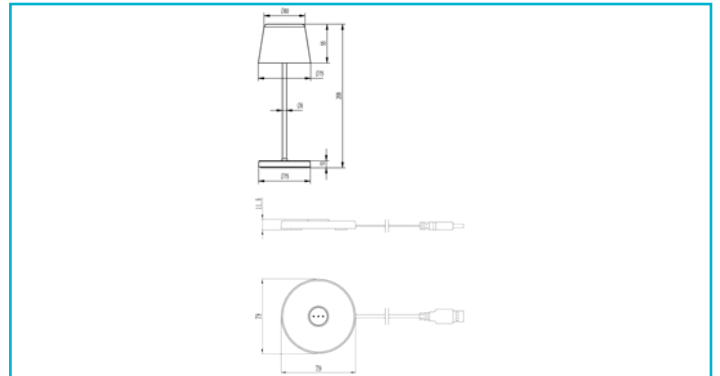

Akkuleuchte
Set Canis Mini Rost + Ladesockel

Entdecken Sie unsere tragbaren LED-Akkuleuchten der Canis Serie. Mit 2,3 W Leistung und 110 lm Helligkeit bieten unsere Leuchten eine besonders weite und angenehme Lichtverteilung. Dank der stufenlosen Dimmfunktion über den praktischen Touchsensor können Sie die Beleuchtung nach Ihren Wünschen anpassen. Wählen Sie aus 2 Lichtfarbstufen, um die perfekte Atmosphäre zu schaffen. Und das Beste? Eine Akkuladung reicht für mehr als acht Stunden Leuchtdauer. Mit der optionalen Ladestation können Sie bis zu fünfzehn Leuchten gleichzeitig aufladen und haben immer genügend Lichtquellen zur Verfügung. Wählen Sie aus acht verschiedenen Farben, darunter auch trendige Pastelltöne,

Gehäusematerial	Aluminium
Gehäusefarbe	Rost
Oberflächenstruktur	Matt
Material Lichtaustritt	Polycarbonat - PC
Oberfläche Lichtaustritt	Klar
Montageort	Außen
Funktionen	Nightsaver
Schutzklasse	III / Schutzkleinspannung
Leistungsaufnahme	2,3 W
Eingangsspannung	3,7 V/DC
Dimmbar	Ja
Ansteuerung	Touch-Sensor
Bewegungsmelder	Nein
Akku/Batterie betrieben	Ja
Akku/Batterie enthalten	Ja
Akku-/Batterieanzahl	1 STK
Akku-/Batterietyp	3,7 V Lithium-Ionen Akku (903050)
Akku-/Batteriekapazität	3000 mAh
Akku-/Batteriespannung	3,7 V
Akkuladezeit	4,5 h
Akkulaufzeit	8 h

Höhe	208 mm
Durchmesser	76 mm
Artikelgewicht	437 g
Arbeitstemperatur	-20 bis 40 °C
Lagertemperatur	-20 bis 50 °C
IP Schutzart	IP 65
IK Schutzklasse	IK04
Lebensdauer L70 / B50	20000 h
Energieverbrauch	3 kWh/1000h