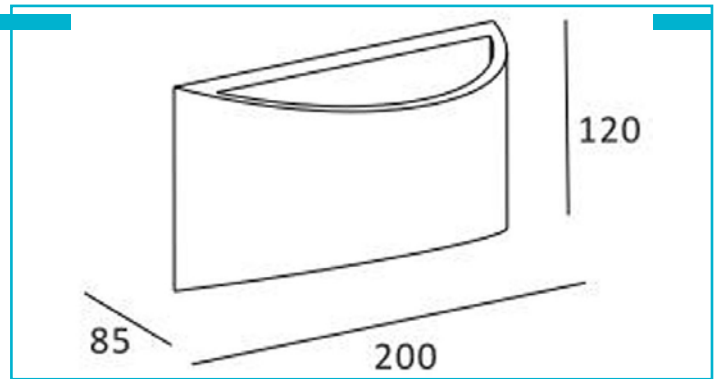

Wandaufbauleuchte
Arianna II, 1x max. 25 W G9, Grau
**Besonderheiten**

- wechselbares Leuchtmittel

Gehäusematerial	Beton
Gehäusefarbe	Grau
Farbe Lichtaustritt	Weiß
Montageort	Innen
Schutzklasse	I / Schutzerdung
max. Leistung	1x max. 25 W
Eingangsspannung	220-240 V/AC 50 / 60 Hz
Fassung / Sockel	G9
Anzahl Sockel	1 STK
Dimmbar	Ja
Ansteuerung	Dimmbar über optionales Leuchtmittel
Bewegungsmelder	Nein
Ausführung	Ohne Leuchtmittel
Lichtaustrittsflächen	2
Lichtcharakteristik	Direkt, Indirekt
Lichtrichtung	Oben, Unten
Länge	200 mm
Breite	85 mm
Höhe	120 mm
Sockellänge	135 mm
Sockel L x B x H	135 x 135 x 65 mm
Sockelbreite	135 mm
Sockelhöhe	65 mm
Artikelgewicht	874 g
Arbeitstemperatur	-5 bis 40 °C
Lagertemperatur	-10 bis 60 °C
IP Schutzart	IP 20