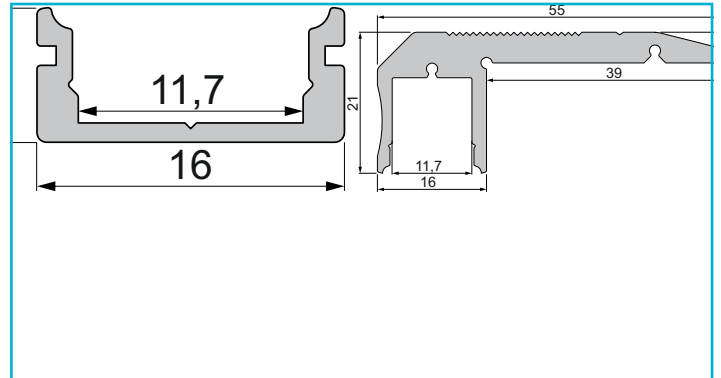

Profil
U-Profil flach AU-01-10, 2m, Schwarz

Besonderheiten

- für LED-Stripes bis 11,3 mm Breite

Gehäusematerial	Aluminium
Gehäusefarbe	Schwarz
Oberflächenstruktur	Matt, Eloxiert
Montageort	Innen, Außen

Wärmeleitfähigkeit 900 J/(kg*K)

Länge	2000 mm
Breite	16 mm
Höhe	7 mm
Artikelgewicht	155 g

Zubehör .

- 978010** Endkappe P-AU-01-10 Set 2 Stk, Weiß, Kunststoff, Weiß
- 978011** Endkappe P-AU-01-10 Set 2 Stk, Grau, Kunststoff, Grau
- 978012** Endkappe P-AU-01-10 Set 2 Stk, Schwarz, Kunststoff, Schwarz
- 978510** Endkappe F-AU-01-10 Set 2 Stk, Weiß, Kunststoff, Weiß
- 978511** Endkappe F-AU-01-10 Set 2 Stk, Grau, Kunststoff, Grau
- 978512** Endkappe F-AU-01-10 Set 2 Stk, Schwarz, Kunststoff, Schwarz
- 979000** Endkappe H-AU-01-10 Set 2 Stk, Weiß, Kunststoff, Weiß
- 979001** Endkappe H-AU-01-10 Set 2 Stk, Grau, Kunststoff, Grau
- 979002** Endkappe H-AU-01-10 Set 2 Stk, Schwarz, Kunststoff, Schwarz
- 979500** Endkappe R-AU-01-10 Set 2 Stk, Weiß, Kunststoff, Weiß

Profil
U-Profil flach AU-01-10, 2m, Schwarz

Zubehör •

- 930348**  3M Doppelseitiges Klebeband 50000x15x0,2mm
- 987004**  2er Set Halteklammern für AU-10, Metall
- 987080**  Universal Halteclip Aufnahme (schwenkbar) Set 2 Stk, Metall, Silber