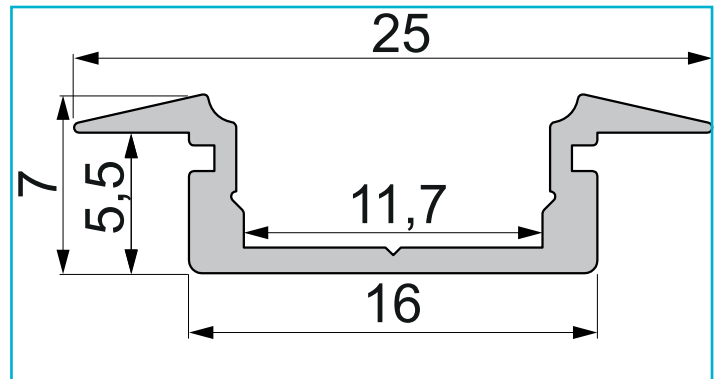

**Profil**  
**T-Profil flach ET-01-10, 3m, Silber**

**Besonderheiten**

- für LED-Stripes bis 11,3 mm Breite

<b>Gehäusematerial</b>	Aluminium
<b>Gehäusefarbe</b>	Silber
<b>Oberflächenstruktur</b>	Matt, Eloxiert
<b>Montageort</b>	Innen, Außen
<b>Wärmeleitfähigkeit</b>	900 J/(kg*K)
<b>Länge</b>	3000 mm
<b>Breite</b>	25 mm
<b>Höhe</b>	7 mm
<b>Artikelgewicht</b>	320 g

**Zubehör .**

- 978090 Endkappe P-ET-01-10 Set 2 Stk, Weiß, Kunststoff, Weiß
- 978091 Endkappe P-ET-01-10 Set 2 Stk, Grau, Kunststoff, Grau
- 978092 Endkappe P-ET-01-10 Set 2 Stk, Schwarz, Kunststoff, Schwarz
- 978590 Endkappe F-ET-01-10 Set 2 Stk, Weiß, Kunststoff, Weiß
- 978591 Endkappe F-ET-01-10 Set 2 Stk, Grau, Kunststoff, Grau
- 978592 Endkappe F-ET-01-10 Set 2 Stk, Schwarz, Kunststoff, Schwarz
- 979040 Endkappe H-ET-01-10 Set 2 Stk, Weiß, Kunststoff, Weiß
- 979041 Endkappe H-ET-01-10 Set 2 Stk, Grau, Kunststoff, Grau
- 979042 Endkappe H-ET-01-10 Set 2 Stk, Schwarz, Kunststoff, Schwarz
- 979540 Endkappe R-ET-01-10 Set 2 Stk, Weiß, Kunststoff, Weiß