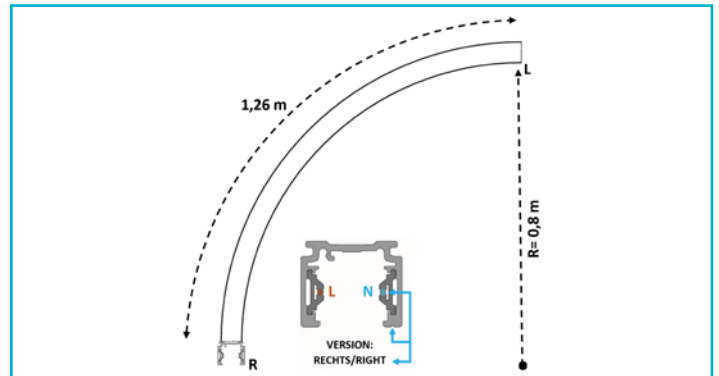

1-Phasen Schienensystem**D One Aufbauschiene, Curved 90°, R=0,8m, rechts/weiß****Besonderheiten**

- Curved Schiene 90° (Radius 0,8m)
- ermöglicht völlig neue Gestaltungsformen (Ecke, Halbkreis, Kreis, Welle)
- Segmentlänge 1,26m
- nur geeignet für Standard- Stromschienenadapter (Länge max. 8cm)
- Mini-Bauform mit einer Stromphase

Gehäusematerial	Aluminium
Gehäusefarbe	Weiß
Montageart	Aufbaumontage
Montageort	Innen
Montagefläche	Deckenmontage
Schutzklasse	I / Schutzerdung
Eingangsspannung	220-240 V/AC 50 / 60 Hz
Ausgangsstrom	16 A
Dimmbar	Ja
IP Schutzart	IP 20

Länge	1260 mm
Breite	22,2 mm
Höhe	26,2 mm
Artikelgewicht	590 g

Zubehör .

- 720032**  D One Deckenbefestigung Flex, weiß, Metall, Verkehrsweiß RAL 9016 || Weiß
- 720046**  D One Abhängehalter CURVED mit 3m Seil, weiß, Metall, Verkehrsweiß RAL 9016 || Weiß