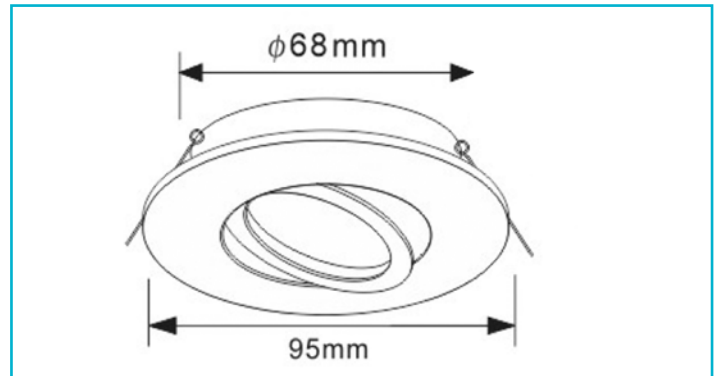

Einbaustrahler
Samsola Max, Round, gebürstet, Silber

 NEW
**Besonderheiten**

- geeignet für GU10 / GU5.3 Fassungen [separat erhältlich]
- einfache Montage der Leuchtmittel durch Klickverschluss

Gehäusematerial	Aluminium
Gehäusefarbe	Silber
Oberflächenstruktur	Gebürstet
Durchmesser einzusetzendes Leuchtmittel max.	50 mm
Dimmbar	Ja
Ansteuerung	Dimmbar über optionales Leuchtmittel
Bewegungsmelder	Nein
Ausführung	Ohne Leuchtmittel
Schwenkwinkel	30 Grad
Lichtaustrittsflächen	1
Lichtcharakteristik	Direkt
Lichtrichtung	Unten
Höhe	23 mm
Durchmesser	95 mm
Produktmaß Einbautiefe	100 mm
Ausschnittsmaß Durchmesser	68-80 mm
Artikelgewicht	86 g
Arbeitstemperatur	-25 bis 50 °C
Lagertemperatur	40 bis -25 °C
IP Schutzart	IP 20