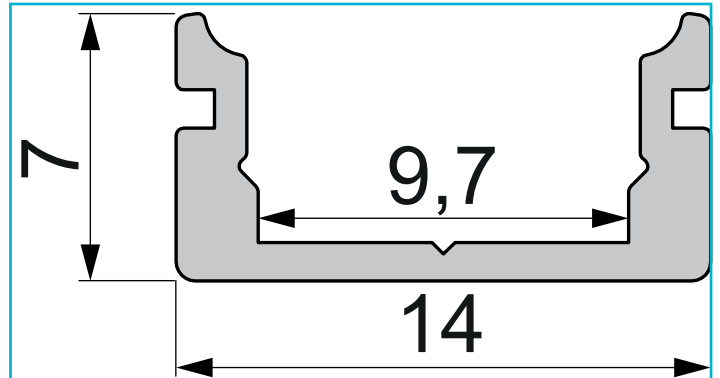

Profil
U-Profil flach AU-01-08, 1m, Silber

Besonderheiten

- für LED-Stripes bis 9,3 mm Breite

Gehäusematerial	Aluminium
Gehäusefarbe	Silber
Oberflächenstruktur	Matt, Eloxiert
Montageort	Innen, Außen

Wärmeleitfähigkeit 900 J/(kg*K)

Länge	1000 mm
Breite	14 mm
Höhe	7 mm
Artikelgewicht	90 g

Zubehör .

- 978000** Endkappe P-AU-01-08 Set 2 Stk, Weiß, Kunststoff, Weiß
- 978001** Endkappe P-AU-01-08 Set 2 Stk, Grau, Kunststoff, Grau
- 978002** Endkappe P-AU-01-08 Set 2 Stk, Schwarz, Kunststoff, Schwarz
- 978500** Endkappe F-AU-01-08 Set 2 Stk, Weiß, Kunststoff, Weiß
- 978501** Endkappe F-AU-01-08 Set 2 Stk, Grau, Kunststoff, Grau
- 978502** Endkappe F-AU-01-08 Set 2 Stk, Schwarz, Kunststoff, Schwarz
- 979080** Endkappe H-AU-01-08 Set 2 Stk, Weiß, Kunststoff, Weiß
- 979081** Endkappe H-AU-01-08 Set 2 Stk, Grau, Kunststoff, Grau
- 979082** Endkappe H-AU-01-08 Set 2 Stk, Schwarz, Kunststoff, Schwarz
- 979580** Endkappe R-AU-01-08 Set 2 Stk, Weiß, Kunststoff, Weiß