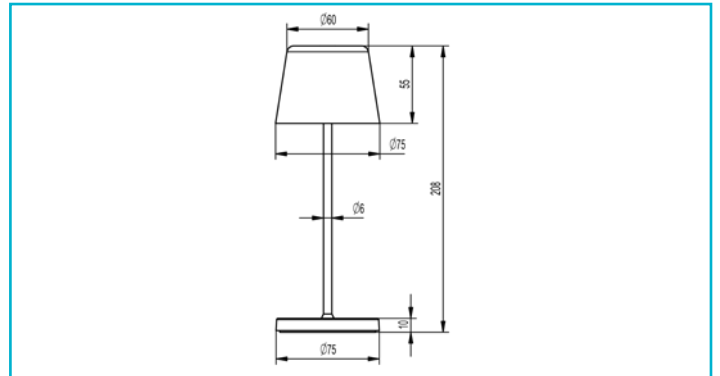

Akkuleuchte
Set Canis Mini Gastro Grün

Entdecken Sie unsere tragbaren LED-Akkuleuchten der Canis Serie. Mit 2,3 W Leistung und 110 lm Helligkeit bieten unsere Leuchten eine besonders weite und angenehme Lichtverteilung. Dank der stufenlosen Dimmfunktion über den praktischen Touchsensor können Sie die Beleuchtung nach Ihren Wünschen anpassen. Wählen Sie aus 2 Lichtfarbstufen, um die perfekte Atmosphäre zu schaffen. Und das Beste? Eine Akkuladung reicht für mehr als acht Stunden Leuchtdauer. Mit der optionalen Ladestation können Sie bis zu fünfzehn Leuchten gleichzeitig aufladen und haben immer genügend Lichtquellen zur Verfügung. Wählen Sie aus acht verschiedenen Farben, darunter auch trendige Pastelltöne,

Besonderheiten

- angenehme und weite Lichtverteilung
- mehr als 8 h Leuchtdauer nach Aufladung
- stufenlos dimmbar über Touchsensor
- Lichtfarbe in 2 Stufen einstellbar
- über stapelbares Ladedock, Aufladen von bis zu 15 Akkuleuchten gleichzeitig (optional)
- inkl. 15-fach Ladestation und Netzgerät

Gehäusematerial	Aluminium
Gehäusefarbe	Grün
Oberflächenstruktur	Matt
Material Lichtaustritt	Polycarbonat - PC
Oberfläche Lichtaustritt	Klar
Montageort	Innen, Außen
Schutzklasse	III / Schutzkleinspannung
Leistungsaufnahme	2,3 W
Eingangsspannung	3,7 V/DC
Dimmbar	Ja
Ansteuerung	Touch-Sensor
Bewegungsmelder	Nein
Akku/Batterie betrieben	Ja
Akku/Batterie enthalten	Ja
Akku-/Batterieanzahl	15 STK
Akku-/Batterietyp	3,7 V Lithium-Ionen Akku (903050)
Akku-/Batteriekapazität	3000 mAh
Akku-/Batteriespannung	3,7 V
Akkuladezeit	4,5 h
Akkulaufzeit	8 h

Lichtquelle	LED, Lichtquelle wechselbar TC
Lichtfarbe	Warmweiß (WW)
Farbtemperatur	2200/3000 K
Farbwiedergabe (Ra)	80
Bemessungslichtstrom	110 lm
Lichtausbeute	47,8 lm/W
Abstrahlwinkel	100 Grad

Lichtaustrittsflächen	1
Lichtcharakteristik	Direkt
Lichtrichtung	Unten

Höhe	208 mm
Durchmesser	76 mm
Artikelgewicht	7495 g
Arbeitstemperatur	-20 bis 40 °C
Lagertemperatur	-20 bis 50 °C
IP Schutzart	IP 65
IK Schutzklasse	IK04
Energieverbrauch	3 kWh/1000h