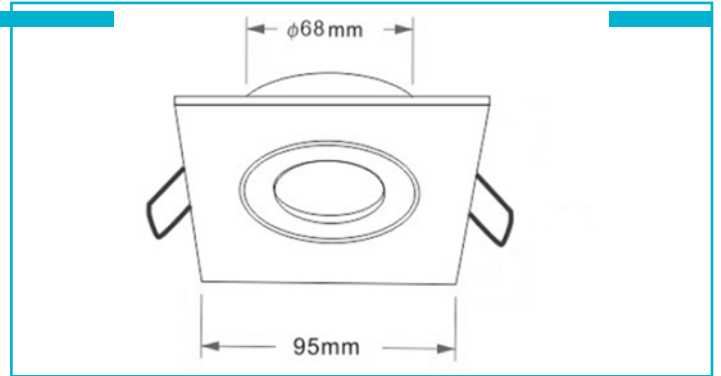

Einbaustrahler
Samsola Max, Square, Kupfer
**Besonderheiten**

- geeignet für GU10 / GU5.3 Fassungen [separat erhältlich]
- einfache Montage der Leuchtmittel durch Klickverschluss

Gehäusematerial	Aluminium
Gehäusefarbe	Kupfer
Oberflächenstruktur	Gebürstet
Montageart	Einbaumontage
Montageort	Innen
Montagefläche	Deckenmontage
Dimmbar	Ja
Ansteuerung	Dimmbar über optionales Leuchtmittel
Bewegungsmelder	Nein
Durchmesser einzusetzendes Leuchtmittel max.	50 mm
Ausführung	Ohne Leuchtmittel
Schwenkwinkel	30 Grad
Lichtaustrittsflächen	1
Lichtcharakteristik	Direkt
Lichtrichtung	Unten
Länge	95 mm
Breite	95 mm
Höhe	23 mm
Produktmaß Einbautiefe	100 mm
Ausschnittsmaß Durchmesser	68-80 mm
Artikelgewicht	103 g
Arbeitstemperatur	-25 bis 50 °C
Lagertemperatur	40 bis -25 °C
IP Schutzart	IP 20