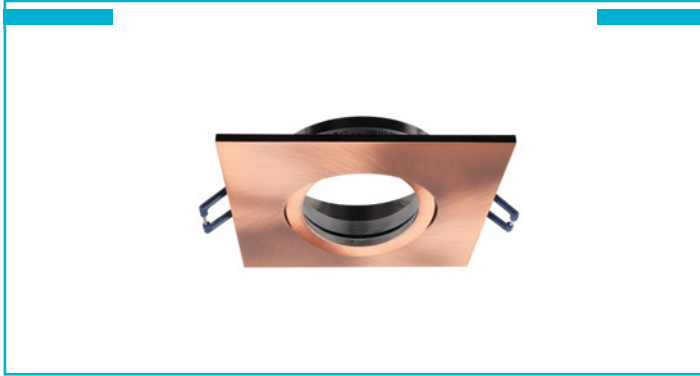

Einbaustrahler
Samsola Max, Square, Kupfer
**Besonderheiten**

- geeignet für GU10 / GU5.3 Fassungen [separat erhältlich]
- einfache Montage der Leuchtmittel durch Klickverschluss

Gehäusematerial	Aluminium
Gehäusefarbe	Kupfer
Oberflächenstruktur	Gebürstet
Montageart	Einbaumontage
Montageort	Innen
Montagefläche	Deckenmontage
Dimmbar	Ja
Ansteuerung	Dimmbar über optionales Leuchtmittel
Bewegungsmelder	Nein
Durchmesser einzusetzendes Leuchtmittel max.	50 mm
Ausführung	Ohne Leuchtmittel
Schwenkwinkel	30 Grad
Lichtaustrittsflächen	1
Lichtcharakteristik	Direkt
Lichtrichtung	Unten
Länge	95 mm
Breite	95 mm
Höhe	23 mm
Produktmaß Einbautiefe	100 mm
Ausschnittsmaß Durchmesser	68-80 mm
Artikelgewicht	103 g
Arbeitstemperatur	-25 bis 50 °C
Lagertemperatur	40 bis -25 °C
IP Schutzart	IP 20