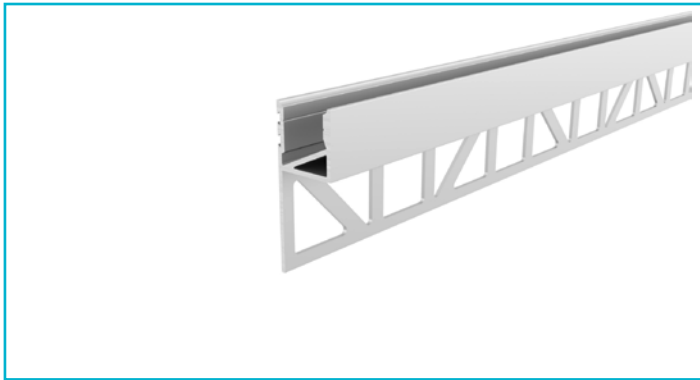

Profil
Fliesen-Profil Abschluss EA-03-12, 3m, Weiß
**Besonderheiten**

- für LED-Stripes bis 12 mm Breite

Gehäusematerial	Aluminium
Gehäusefarbe	Weiß
Oberflächenstruktur	Matt, Pulverbeschichtet
Montageort	Innen, Außen

Wärmeleitfähigkeit 900 J/(kg*K)

Länge	3000 mm
Breite	14 mm
Höhe	36 mm
Artikelgewicht	993 g

Zubehör •

983000	Abdeckung P-01-08, 1m, klar, PMMA, Transparent 95% Transmission, 1000 mm
983001	Abdeckung P-01-08, 2m, klar, PMMA, Transparent 95% Transmission, 2000 mm
983002	Abdeckung P-01-08, 1m, matt, PMMA, Teiltransparent 75% Transmission, 1000 mm
983003	Abdeckung P-01-08, 2m, matt, PMMA, Teiltransparent 75% Transmission, 2000 mm
983004	Abdeckung P-01-08, 1m, milchig, PMMA, Satiniert 40% Transmission, 1000 mm
983005	Abdeckung P-01-08, 2m, milchig, PMMA, Satiniert 40% Transmission, 2000 mm
983006	Abdeckung P-01-08, 3m, klar, PMMA, Transparent 95% Transmission, 3000 mm
983007	Abdeckung P-01-08, 3m, matt, PMMA, Teiltransparent 75% Transmission, 3000 mm
983008	Abdeckung P-01-08, 3m, milchig, PMMA, Satiniert 40% Transmission, 3000 mm
984002	Abdeckung H-01-08, 1m, matt, PMMA, Teiltransparent 75% Transmission, 1000 mm
984004	Abdeckung H-01-08, 1m, milchig, PMMA, Satiniert 40% Transmission, 1000 mm