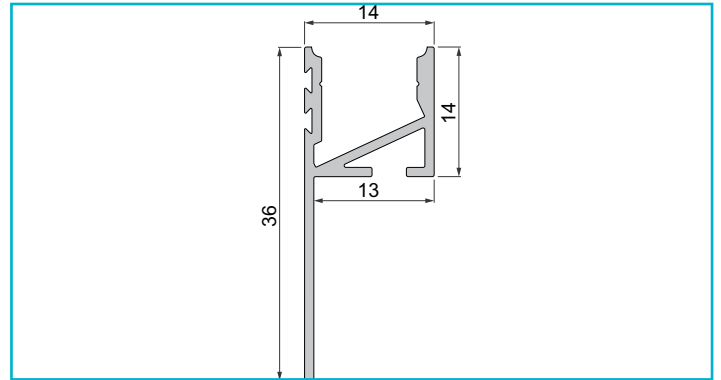

Profil
Fliesen-Profil Abschluss EA-03-12, 3m, Weiß
**Besonderheiten**

- für LED-Stripes bis 12 mm Breite

Gehäusematerial	Aluminium
Gehäusefarbe	Weiß
Oberflächenstruktur	Matt, Pulverbeschichtet
Montageort	Innen, Außen

Wärmeleitfähigkeit 900 J/(kg*K)

Länge	3000 mm
Breite	14 mm
Höhe	36 mm
Artikelgewicht	993 g

Zubehör •

983000	Abdeckung P-01-08, 1m, klar, PMMA, Transparent 95% Transmission, 1000 mm
983001	Abdeckung P-01-08, 2m, klar, PMMA, Transparent 95% Transmission, 2000 mm
983002	Abdeckung P-01-08, 1m, matt, PMMA, Teiltransparent 75% Transmission, 1000 mm
983003	Abdeckung P-01-08, 2m, matt, PMMA, Teiltransparent 75% Transmission, 2000 mm
983004	Abdeckung P-01-08, 1m, milchig, PMMA, Satiniert 40% Transmission, 1000 mm
983005	Abdeckung P-01-08, 2m, milchig, PMMA, Satiniert 40% Transmission, 2000 mm
983006	Abdeckung P-01-08, 3m, klar, PMMA, Transparent 95% Transmission, 3000 mm
983007	Abdeckung P-01-08, 3m, matt, PMMA, Teiltransparent 75% Transmission, 3000 mm
983008	Abdeckung P-01-08, 3m, milchig, PMMA, Satiniert 40% Transmission, 3000 mm
984002	Abdeckung H-01-08, 1m, matt, PMMA, Teiltransparent 75% Transmission, 1000 mm
984004	Abdeckung H-01-08, 1m, milchig, PMMA, Satiniert 40% Transmission, 1000 mm