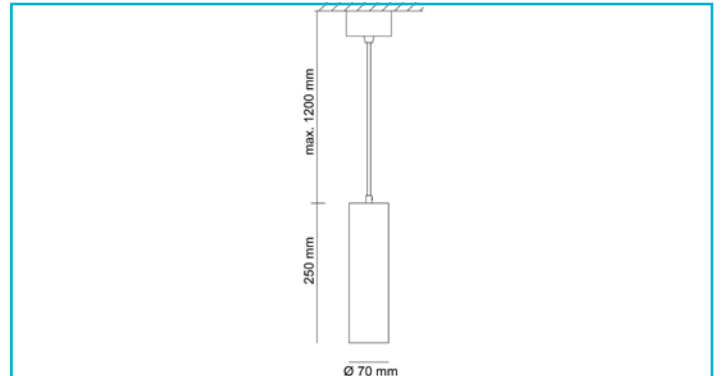

Pendelleuchte
Barro II, 1x max. 35 W GU10, Weiß
**Besonderheiten**

- max. Abhängung 1.200 mm
- wechselbares Leuchtmittel (GU10)
- Gehäuse aus Gips (überschreichbar)

Gehäusematerial	Gips
Gehäusefarbe	Weiß
Oberflächenstruktur	Matt
Montageart	Aufbaumontage
Montageort	Innen
Montagefläche	Deckenmontage
Schutzklasse	I / Schutzerdung
max. Leistung	1x max. 35 W
Eingangsspannung	220-240 V/AC 50 / 60 Hz
Fassung / Sockel	GU10
Anzahl Sockel	1 STK
Dimmbar	Ja
Ansteuerung	Dimmbar über optionales Leuchtmittel
Bewegungsmelder	Nein
Ausführung	Ohne Leuchtmittel
Lichtaustrittsflächen	1
Lichtcharakteristik	Direkt
Lichtrichtung	Unten
Höhe	250 mm
Durchmesser	70 mm
Sockelhöhe	31 mm
Sockel H x Ø	31 x 70 mm
Sockeldurchmesser	70 mm
Artikelgewicht	1698 g
Arbeitstemperatur	-5 bis 40 °C
IP Schutzart	IP 20