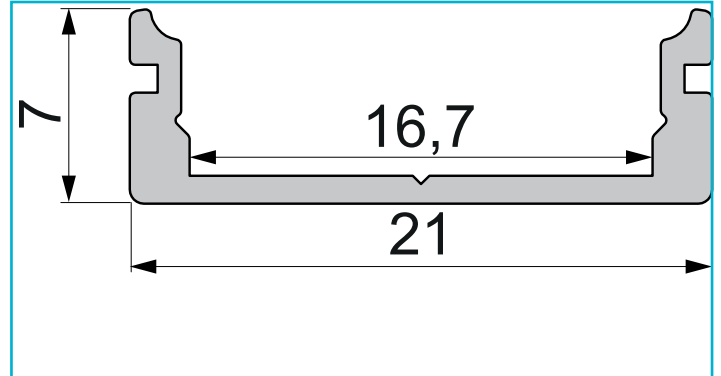

Profil
U-Profil flach AU-01-15, 2m, Silber

Besonderheiten

- für LED-Stripes bis 16,3 mm Breite

Gehäusematerial	Aluminium
Gehäusefarbe	Silber
Oberflächenstruktur	Matt, Eloxiert
Montageort	Innen, Außen

Wärmeleitfähigkeit 900 J/(kg*K)

Länge	2000 mm
Breite	21 mm
Höhe	7 mm
Artikelgewicht	200 g

Zubehör .

- 978030** Endkappe P-AU-01-15 Set 2 Stk, Weiß, Kunststoff, Weiß
- 978031** Endkappe P-AU-01-15 Set 2 Stk, Grau, Kunststoff, Grau
- 978032** Endkappe P-AU-01-15 Set 2 Stk, Schwarz, Kunststoff, Schwarz
- 978530** Endkappe F-AU-01-15 Set 2 Stk, Weiß, Kunststoff, Weiß
- 978531** Endkappe F-AU-01-15 Set 2 Stk, Grau, Kunststoff, Grau
- 978532** Endkappe F-AU-01-15 Set 2 Stk, Schwarz, Kunststoff, Schwarz
- 979090** Endkappe H-AU-01-15 Set 2 Stk, Weiß, Kunststoff, Weiß
- 979091** Endkappe H-AU-01-15 Set 2 Stk, Grau, Kunststoff, Grau
- 979092** Endkappe H-AU-01-15 Set 2 Stk, Schwarz, Kunststoff, Schwarz
- 979590** Endkappe R-AU-01-15 Set 2 Stk, Weiß, Kunststoff, Weiß
- 979591** Endkappe R-AU-01-15 Set 2 Stk, Grau, Kunststoff, Grau