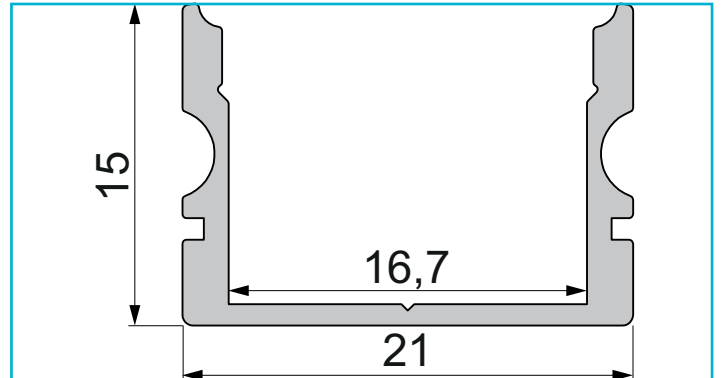

Profil
U-Profil hoch AU-02-15, 1m, Silber

Besonderheiten

- für LED-Stripes bis 16,3 mm Breite

Gehäusematerial	Aluminium
Gehäusefarbe	Silber
Oberflächenstruktur	Matt, Eloxiert
Montageort	Innen, Außen
Wärmeleitfähigkeit	900 J/(kg*K)
Länge	1000 mm
Breite	21 mm
Höhe	15 mm
Artikelgewicht	180 g

Art.-Nr. 970160

Profil
U-Profil hoch AU-02-15, 1m, Silber

Zubehör •

987080  Universal Halteclip Aufnahme (schwenkbar) Set 2 Stk,
Metall, Silber