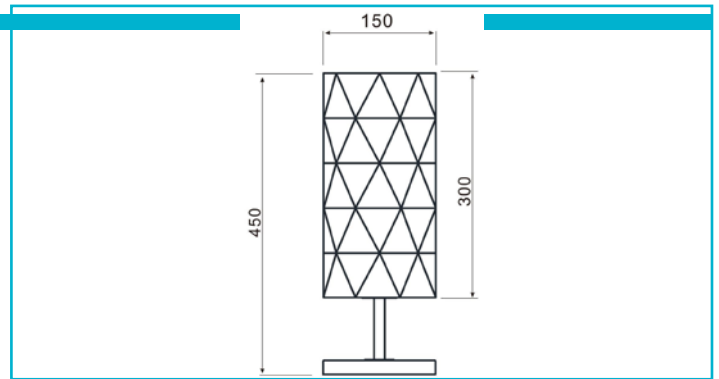

Tischleuchte**Asterope linear, 1x max. 40 W E27, Schwarz**

Facettenreicher Blickfang - mit ihren Durchbrüchen in Dreiecksform erzeugt der kantige weiße Schirm der Tischleuchte ASTEROPE ein facettenreiches Lichtspiel, das sich extravagant und dennoch stets harmonisch in nahezu jedes Ambiente einfügt. Als Lichtquelle dient ein einzelnes E27-Leuchtmittel mit Schnurschalter und max 40 W

Gehäusematerial	Metall
Gehäusefarbe	Schwarz
Oberflächenstruktur	Matt
Montageort	Innen
Schutzklasse	II / Schutzisolierung
max. Leistung	1x max. 40 W
Eingangsspannung	220-240 V/AC 50 / 60 Hz
Fassung / Sockel	E27
Anzahl Sockel	1 STK
Anschlussleitung Primär	Ja
Leitungsende Primär	Netzstecker
Leitungslänge Primär	2 m
Dimmbar	Ja
Ansteuerung	Dimmbar über optionales Leuchtmittel
Bewegungsmelder	Nein
Ausführung	Ohne Leuchtmittel
Lichtaustrittsflächen	1
Lichtcharakteristik	Direkt
Lichtrichtung	Oben, Unten, Seite, Hinten, Vorne
Höhe	450 mm
Durchmesser	150 mm
Sockelhöhe	25 mm
Sockel H x Ø	25 x 150 mm
Sockeldurchmesser	150 mm
Artikelgewicht	1615 g
Arbeitstemperatur	-5 bis 40 °C
Lagertemperatur	-10 bis 60 °C
IP Schutzart	IP 20