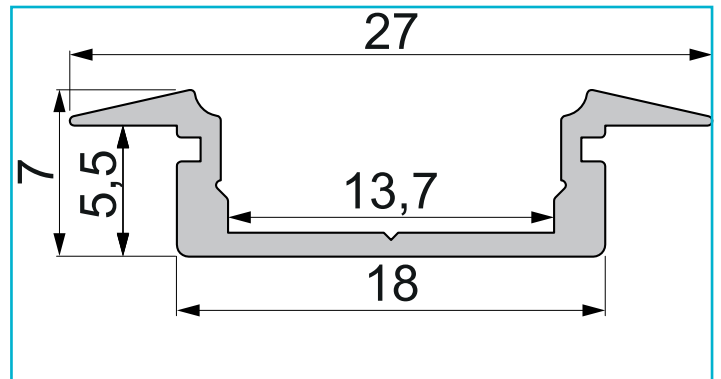

Profil
T-Profil flach ET-01-12, 2m, Silber

Besonderheiten

- für LED-Stripes bis 13,3 mm Breite

Gehäusematerial	Aluminium
Gehäusefarbe	Silber
Oberflächenstruktur	Matt, Eloxiert
Montageort	Innen, Außen
Wärmeleitfähigkeit	900 J/(kg*K)
Länge	2000 mm
Breite	27 mm
Höhe	7 mm
Artikelgewicht	246 g

Zubehör .

979551		Endkappe R-ET-01-12 Set 2 Stk, Grau, Kunststoff, Grau
979552		Endkappe R-ET-01-12 Set 2 Stk, Schwarz, Kunststoff, Schwarz
983020		Abdeckung P-01-12, 1m, klar, PMMA, Transparent 95% Transmission, 1000 mm
983021		Abdeckung P-01-12, 2m, klar, PMMA, Transparent 95% Transmission, 2000 mm
983022		Abdeckung P-01-12, 1m, matt, PMMA, Teiltransparent 75% Transmission, 1000 mm
983023		Abdeckung P-01-12, 2m, matt, PMMA, Teiltransparent 75% Transmission, 2000 mm
983024		Abdeckung P-01-12, 1m, milchig, PMMA, Satiniert 40% Transmission, 1000 mm
983025		Abdeckung P-01-12, 2m, milchig, PMMA, Satiniert 40% Transmission, 2000 mm
983520		Abdeckung F-01-12, 1m, klar, PMMA, Transparent 95% Transmission, 1000 mm
983521		Abdeckung F-01-12, 2m, klar, PMMA, Transparent 95% Transmission, 2000 mm
983522		Abdeckung F-01-12, 1m, matt, PMMA, Teiltransparent 75% Transmission, 1000 mm
983523		Abdeckung F-01-12, 2m, matt, PMMA, Teiltransparent 75% Transmission, 2000 mm
983524		Abdeckung F-01-12, 1m, milchig, PMMA, Satiniert 40% Transmission, 1000 mm
983525		Abdeckung F-01-12, 2m, milchig, PMMA, Satiniert 40% Transmission, 2000 mm
984022		Abdeckung H-01-12, 1m, matt, PMMA, Teiltransparent 75% Transmission, 1000 mm
930345		3M Doppelseitiges Klebeband 50000x8x0,2mm
930346		3M Doppelseitiges Klebeband 50000x10x0,2mm
930347		3M Doppelseitiges Klebeband 50000x12x0,2mm