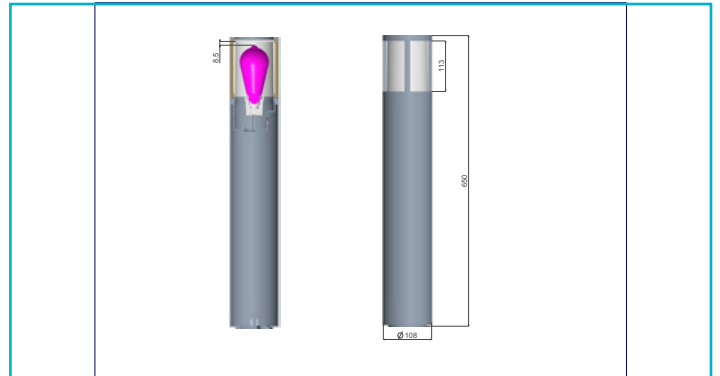

**Pollerleuchte****Facado 2 Round getönt 650mm, 1x max 20 W, E27, Rost**

Unsere Pollerleuchten der Serie FACADO bieten durch die Schutzart IP 65 einen sehr guten Witterungsschutz. Wählen Sie je nach individuellem Bedarf zwischen einem opalen Diffusor oder einem klaren Diffusor in Rauchglasoptik. Die Serie ist in zwei verschiedenen Größen (650 mm / 1.000 mm) erhältlich und verfügt über eine E27-Fassung für austauschbare Leuchtmittel. Der neu gestaltete Leuchtenkopf sorgt für eine deutlich verbesserte Ausleuchtung. Die aus hochwertigem Aluminiumdruckguss gefertigte Leuchte FACADO ist in den Farben Dunkelgrau und Rost sowie in eckiger und runder Form erhältlich.

Die IP67-Anschlussbox verfügt über eine doppelte M20-

**Besonderheiten**

- Witterungsschutz mit IP65
- IP67 Anschlussbox passend u.a für Erdkabel 3x1,5 mm<sup>2</sup> / 5x1,5 mm<sup>2</sup> / 3x2,5 mm<sup>2</sup>
- verbesserte Ausleuchtung durch neu entwickelten Leuchtenkopf
- wahlweise mit opalem oder transparenten Diffusor in Rauchglas-Optik
- ideal geeignet für u.a. ST64 Kolben und A60/70 Birnen