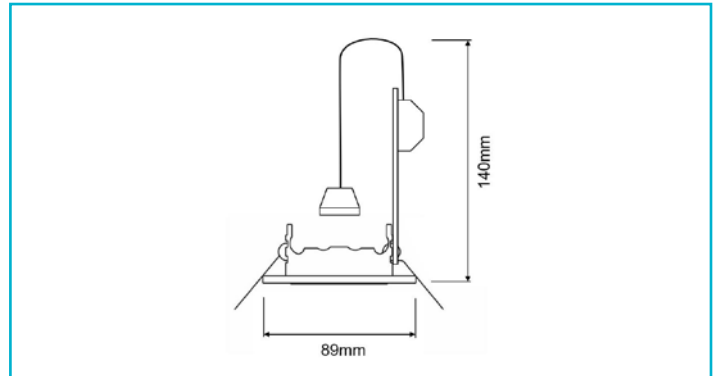

Einbaustrahler
Basic Round, Tilt, 1x max. 35 W GU10, Schwarz

Gehäusematerial	Metall
Gehäusefarbe	Schwarz
Oberflächenstruktur	Matt
Montageart	Einbaumontage
Montageort	Innen
Montagefläche	Deckenmontage
Schutzklasse	II / Schutzisolierung
max. Leistung	1x max. 35 W
Eingangsspannung	220-240 V/AC 50 / 60 Hz
Fassung / Sockel	GU10
Anzahl Sockel	1 STK
Anschlussleitung Sekundär	Ja
Dimmbar	Ja
Ansteuerung	Dimmbar über optionales Leuchtmittel
Bewegungsmelder	Nein
Ausführung	Ohne Leuchtmittel
Schwenkwinkel	30 Grad
Lichtaustrittsflächen	1
Lichtcharakteristik	Direkt
Lichtrichtung	Unten
Höhe	140 mm
Durchmesser	89 mm
Produktmaß Einbautiefe	140 mm
Ausschnittsmaß Durchmesser	68 mm
Artikelgewicht	79,1 g
Arbeitstemperatur	-5 bis 40 °C
IP Schutzart	IP 20