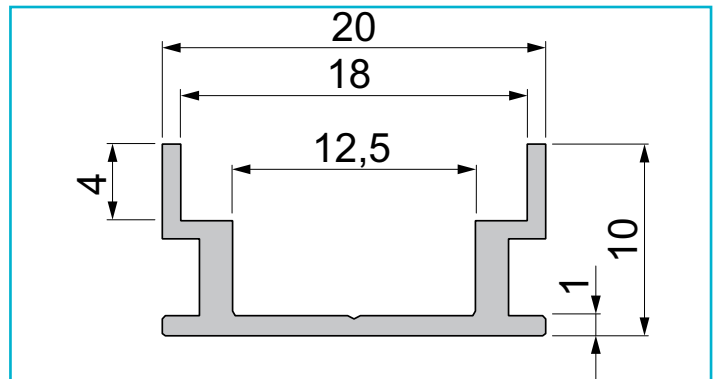

**Profil**  
**IP-Profil, U-flach AU-04-12, 3m, Silber**
**Besonderheiten**

- für LED-Stripes bis 12,3 mm Breite

<b>Gehäusematerial</b>	Aluminium
<b>Gehäusefarbe</b>	Silber
<b>Oberflächenstruktur</b>	Matt, Eloxiert
<b>Montageort</b>	Innen, Außen

**Wärmeleitfähigkeit** 900 J/(kg\*K)

<b>Länge</b>	3000 mm
<b>Breite</b>	20 mm
<b>Höhe</b>	10 mm
<b>Artikelgewicht</b>	393 g

**Zubehör •**

**981001**  Endkappe I-AU-04-12 Set 2 Stk, Grau, Kunststoff, Grau

**988025**  Abdeckung I-01-12, 2m, milchig, PMMA, Satiniert 40% Transmission, 2000 mm

**988028**  Abdeckung I-01-12, 3m, milchig, PMMA, Satiniert 40% Transmission, 3000 mm

**930104**  Natursteindichtstoff 310ml

**930349**  3M Doppelseitiges Klebeband 50000x20x0,2mm