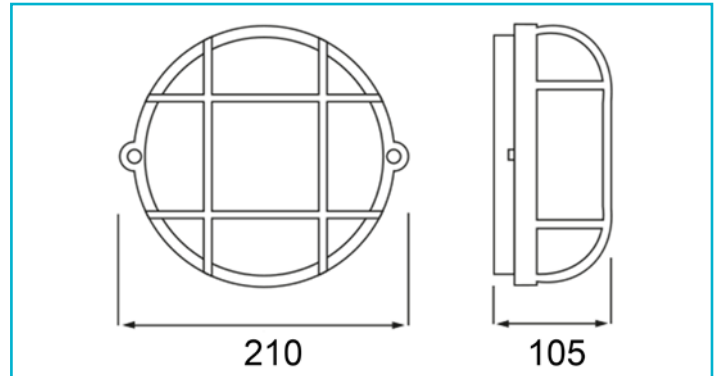

Decken- und Wandaufbauleuchte
Syrma Round, 1x max. 100 W E27, Weiß

IP44

Kellerleuchte, Ovalleuchte, Schiffsarmatur, die klassische IP44-Feuchtraumleuchte hat viele Namen. Bei uns heißt sie schlicht SYRMA. Die Serie beinhaltet Aufbauleuchten für die Wand- und Deckenaufbaumontage und ist in ovaler oder runder Ausführung erhältlich, jeweils in den Farben weiß, grau und schwarz. Die SYRMA eignet sich dank IP44-Ausführung für den anspruchsvollen Einsatz in feuchten Umgebungen und ist zudem ein echter Designklassiker, der mit seinem markanten Gehäuse jederzeit ein sicheres Gefühl vermittelt.

Besonderheiten

- wechselbares Leuchtmittel (E27)
- spritzwassergeschützt
- Scheibe aus Glas

Gehäusematerial	Kunststoff
Gehäusefarbe	Weiß
Material Lichtaustritt	Glas
Montageort	Innen
Schutzklasse	II / Schutzisolierung
max. Leistung	1x max. 100 W
Eingangsspannung	220-240 V/AC 50 / 60 Hz
Fassung / Sockel	E27
Anzahl Sockel	1 STK
Dimmbar	Ja
Ansteuerung	Dimmbar über optionales Leuchtmittel
Bewegungsmelder	Nein
Ausführung	Ohne Leuchtmittel
Lichtaustrittsflächen	1
Lichtcharakteristik	Direkt
Lichtrichtung	Seite
Höhe	105 mm
Durchmesser	210 mm
Sockelhöhe	35 mm
Sockel H x Ø	35 x 160 mm
Sockeldurchmesser	160 mm
Artikelgewicht	750 g
IP Schutzart	IP 44