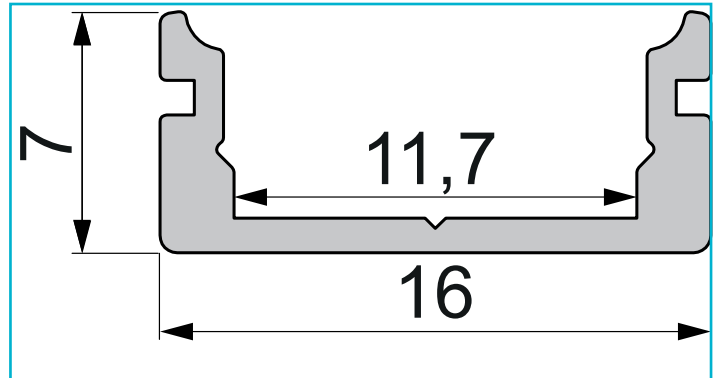

Profil
U-Profil flach AU-01-10, 2m, Weiß

Besonderheiten

- für LED-Stripes bis 11,3 mm Breite

Gehäusematerial	Aluminium
Gehäusefarbe	Weiß
Oberflächenstruktur	Matt, Pulverbeschichtet
Montageort	Innen, Außen

Wärmeleitfähigkeit 900 J/(kg*K)

Länge	2000 mm
Breite	16 mm
Höhe	7 mm
Artikelgewicht	188 g

Zubehör

978010		Endkappe P-AU-01-10 Set 2 Stk, Weiß, Kunststoff, Weiß
978011		Endkappe P-AU-01-10 Set 2 Stk, Grau, Kunststoff, Grau
978012		Endkappe P-AU-01-10 Set 2 Stk, Schwarz, Kunststoff, Schwarz
978510		Endkappe F-AU-01-10 Set 2 Stk, Weiß, Kunststoff, Weiß
978511		Endkappe F-AU-01-10 Set 2 Stk, Grau, Kunststoff, Grau
978512		Endkappe F-AU-01-10 Set 2 Stk, Schwarz, Kunststoff, Schwarz
979000		Endkappe H-AU-01-10 Set 2 Stk, Weiß, Kunststoff, Weiß
979001		Endkappe H-AU-01-10 Set 2 Stk, Grau, Kunststoff, Grau
979002		Endkappe H-AU-01-10 Set 2 Stk, Schwarz, Kunststoff, Schwarz
979500		Endkappe R-AU-01-10 Set 2 Stk, Weiß, Kunststoff, Weiß