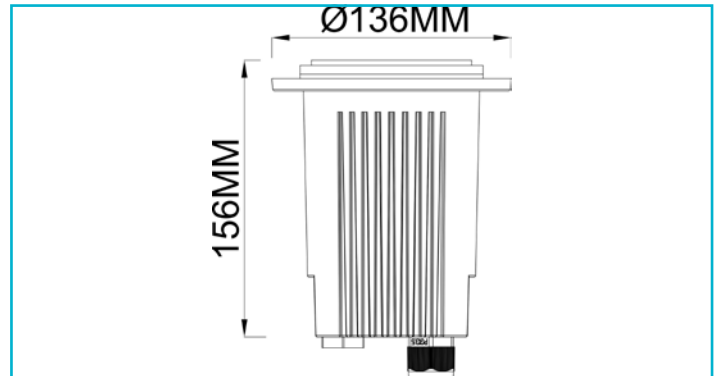

Bodeneinbauleuchte
Phakt Round Set, 1x max. 9 W E27, Silber

Simpel und gut - mit ihrer robusten Konstruktion liefert die Serie PHAKT eine edle Bodeneinbauleuchte zu schmalen Preis. Die wechselbaren Leuchtmittel erlauben eine individuelle Beleuchtungslösung mit Weitblick.

Gehäusematerial	Kunststoff
Gehäusefarbe	Schwarz
Material Lichtaustritt	Glas
Schutzklasse	II / Schutzisolierung
max. Leistung	1x max. 9 W
Eingangsspannung	220-240 V/AC 50 / 60 Hz
Fassung / Sockel	E27
Anzahl Sockel	1 STK
Dimmbar	Ja
Ansteuerung	Dimmbar über optionales Leuchtmittel
Bewegungsmelder	Nein
Ausführung	Ohne Leuchtmittel
Lichtaustrittsflächen	1
Lichtcharakteristik	Direkt
Lichtstrichtung	Oben
Höhe	156 mm
Durchmesser	136 mm
Ausschnittsmaß Durchmesser	109 mm
Artikelgewicht	1255 g
Lagertemperatur	-10 bis 50 °C
IP Schutzart	IP 67
Belastung Kraft max.	5 kN