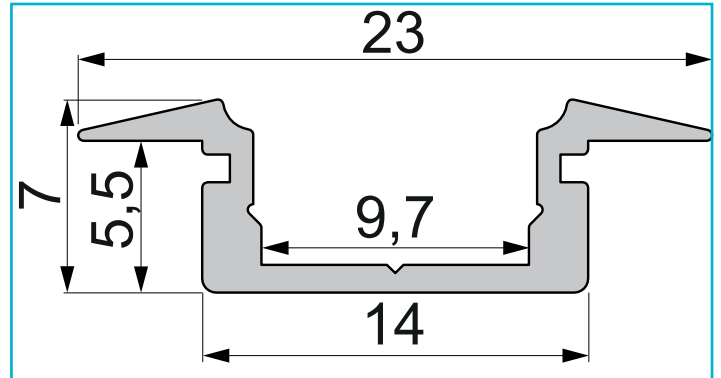

Profil
T-Profil flach ET-01-08, 3m, Silber

Besonderheiten

- für LED-Stripes bis 9,3 mm Breite

Gehäusematerial	Aluminium
Gehäusefarbe	Silber
Oberflächenstruktur	Matt, Eloxiert
Montageort	Innen, Außen
Wärmeleitfähigkeit	900 J/(kg*K)
Länge	3000 mm
Breite	23 mm
Höhe	7 mm
Artikelgewicht	305 g

Zubehör .

- 979621 Endkappe R-ET-01-08 Set 2 Stk, Grau, Kunststoff, Grau
- 979622 Endkappe R-ET-01-08 Set 2 Stk, Schwarz, Kunststoff, Schwarz
- 983000 Abdeckung P-01-08, 1m, klar, PMMA, Transparent 95% Transmission, 1000 mm
- 983001 Abdeckung P-01-08, 2m, klar, PMMA, Transparent 95% Transmission, 2000 mm
- 983002 Abdeckung P-01-08, 1m, matt, PMMA, Teiltransparent 75% Transmission, 1000 mm
- 983003 Abdeckung P-01-08, 2m, matt, PMMA, Teiltransparent 75% Transmission, 2000 mm
- 983004 Abdeckung P-01-08, 1m, milchig, PMMA, Satiniert 40% Transmission, 1000 mm
- 983005 Abdeckung P-01-08, 2m, milchig, PMMA, Satiniert 40% Transmission, 2000 mm
- 983006 Abdeckung P-01-08, 3m, klar, PMMA, Transparent 95% Transmission, 3000 mm
- 983007 Abdeckung P-01-08, 3m, matt, PMMA, Teiltransparent 75% Transmission, 3000 mm
- 983008 Abdeckung P-01-08, 3m, milchig, PMMA, Satiniert 40% Transmission, 3000 mm
- 983500 Abdeckung F-01-08, 1m, klar, PMMA, Transparent 95% Transmission, 1000 mm
- 983501 Abdeckung F-01-08, 2m, klar, PMMA, Transparent 95% Transmission, 2000 mm
- 983502 Abdeckung F-01-08, 1m, matt, PMMA, Teiltransparent 75% Transmission, 1000 mm
- 983503 Abdeckung F-01-08, 2m, matt, PMMA, Teiltransparent 75% Transmission, 2000 mm
- 930345 3M Doppelseitiges Klebeband 50000x8x0,2mm
- 930346 3M Doppelseitiges Klebeband 50000x10x0,2mm
- 930347 3M Doppelseitiges Klebeband 50000x12x0,2mm

Art.-Nr. 975008

Profil
T-Profil flach ET-01-08, 3m, Silber

Zubehör •

- 987002**  2er Set Halteklammern für AU-08, Metall
- 987080**  Universal Halteclip Aufnahme (schwenkbar) Set 2 Stk, Metall, Silber