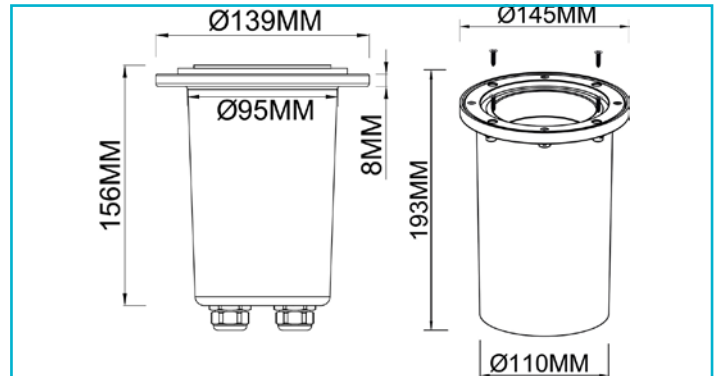

Bodeneinbauleuchte
Pavo Round Set, 1x max. 9 W GU10, Silber

Simpel und gut - mit ihrer robusten Konstruktion liefert die Serie PAVO eine edle Bodeneinbauleuchte zu schmalem Preis. Die wechselbaren Leuchtmittel erlauben eine individuelle Beleuchtungslösung mit Weitblick.

Besonderheiten

- schwenkbarer Einsatz

Gehäusematerial	Edelstahl, Aluminium
Gehäusefarbe	Silber
Material Lichtaustritt	Glas
Funktionen	Begehbar - 5 kN
Schutzklasse	I / Schutzerdung
max. Leistung	1x max. 9 W
Eingangsspannung	220-240 V/AC 50 / 60 Hz
Fassung / Sockel	GU10
Anzahl Sockel	1 STK
Dimmbar	Ja
Ansteuerung	Dimmbar über optionales Leuchtmittel
Bewegungsmelder	Nein
Ausführung	Ohne Leuchtmittel
Schwenkwinkel	25 Grad
Lichtaustrittsflächen	1
Lichtcharakteristik	Direkt
Lichttrichtung	Oben
Höhe	156 mm
Durchmesser	160 mm
Produktmaß Einbautiefe	193 mm
Ausschnittsmaß Durchmesser	100 mm
Artikelgewicht	1549 g
Lagertemperatur	-10 bis 50 °C
IP Schutzart	IP 67
Belastung Kraft max.	5 kN