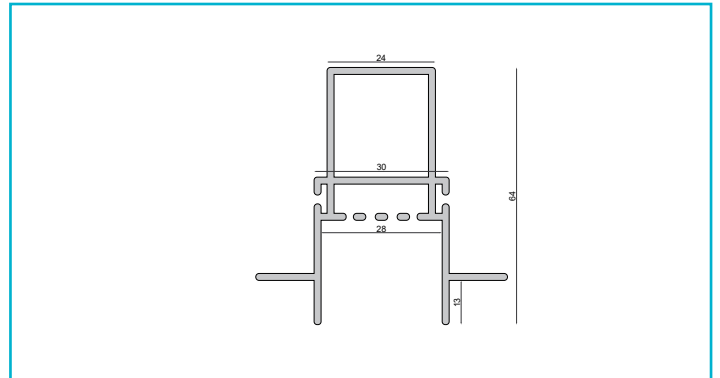

Profil
Combo Einbau Trafoprofil mit Flügel, 13mm, 2m schwarz

Gehäusematerial Aluminium
Gehäusefarbe Schwarz

Länge 2000 mm
Breite 66 mm
Höhe 63 mm

Zubehör -

- 988140**  Combo Einbau/Fassade/Dämmung 2 St. Endkappe Trafoprofil, schwarz, ABS, Weiß
- 988139**  Combo Einbau/Fassade/Dämmung 2 St. Endkappe Verbindung Montageprofil - Trafoprofil, weiß, ABS, Schwarz

Zubehör -

- 988180**  Combo Putzleiste - Bündig, Styropor 24x29x1000, weiß, EPS, Weiß
- 988179**  Combo Putzleiste - Putzkante, Styropor 40x29x1000, weiß, EPS, Weiß
- 970814**  Combo Anschlussprofil für Spachtelarbeiten Aluminium natur, 2 m, Aluminium, Aluminium
- 970818**  Combo Anschlussprofil für Spachtelarbeiten weiß, 2 m, Aluminium, Weiß
- 970816**  Combo Anschlussprofil für Spachtelarbeiten schwarz, 2 m, Aluminium, Schwarz
- 988174**  Combo Verbinder und Absturzsicherung, Stahl, Edelstahl
- 988177**  Combo Verbinder Set 2 Stk. 0/0, aluminium natur, Stahl, Edelstahl
- 988178**  Combo Verbinder Set 2 Stk. 0/90, aluminium natur, Stahl, Edelstahl
- 988175**  Combo Verbinder Set 2 Stk. 90/0, aluminium natur, Stahl, Edelstahl
- 988141**  Combo Einbau/Fassade/Dämmung 2 St. Endkappe Trafoprofil, weiß, ABS, Weiß
- 988138**  Combo Einbau/Fassade/Dämmung 2 St. Endkappe Verbindung Montageprofil - Trafoprofil, schwarz, ABS, Schwarz