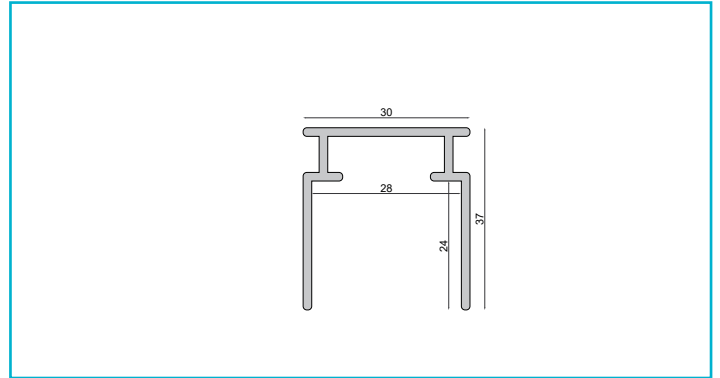

Profil
Combo Beton Montageprofil, 3 m, weiß

Gehäusematerial
Gehäusefarbe

Aluminium
Weiß

Länge
Breite
Höhe

3000 mm
31 mm
36 mm

Zubehör

- 988180**  Combo Putzleiste - Bündig, Styropor 24x29x1000, weiß, EPS, Weiß
- 988179**  Combo Putzleiste - Putzkante, Styropor 40x29x1000, weiß, EPS, Weiß
- 988167**  Combo Beton Montageleiste Holz, 1m, Holz
- 988168**  Combo Beton Montageleiste Holz, 2m, Holz
- 970811**  Combo Anschlussprofil für den Innenputz Aluminium natur, 2,5 m, Aluminium
- 970812**  Combo Anschlussprofil für den Innenputz weiß, 2,5 m, Aluminium, Weiß
- 970810**  Combo Anschlussprofil für den Innenputz schwarz, 2,5 m, Aluminium, Schwarz
- 970814**  Combo Anschlussprofil für Spachtelarbeiten Aluminium natur, 2 m, Aluminium, Aluminium
- 970818**  Combo Anschlussprofil für Spachtelarbeiten weiß, 2 m, Aluminium, Weiß
- 970816**  Combo Anschlussprofil für Spachtelarbeiten schwarz, 2 m, Aluminium, Schwarz
- 988133**  Combo Beton 2 St. Endkappe Montageprofil mit Kantenabdeckung, weiß, ABS, Weiß

Zubehör

- 988132**  Combo Beton 2 St. Endkappe Montageprofil mit Kantenabdeckung, schwarz, ABS, Schwarz
- 988165**  Combo Beton Verbindungsstück Montageprofil, weiß, ABS, Weiß
- 988164**  Combo Beton Verbindungsstück Montageprofil, schwarz, ABS, Schwarz
- 988161**  Combo Beton Verbinder u. Absturzsicherung für Betoneinbauprofil, Stahl, Edelstahl