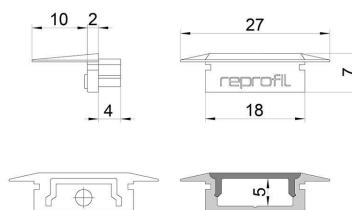

Artikel Nr.: 978101

Endkappe P-ET-01-12 Set 2 Stk passend für

Charakteristik

| | |
|----------|------------|
| Material | Kunststoff |
| Farbe | Grau |
| Optik | |

Abmessungen und Gewicht

| | |
|-------------|-------|
| Länge | 27 mm |
| Breite | 16 mm |
| Höhe | 7 mm |
| Durchmesser | |
| Gewicht | 2 g |

Montage

Befestigungsmöglichkeiten

Artikel Nr.: 978101

End Cap P-ET-01-12 Set 2 pcs suitable for

Characteristics

| | |
|----------|---------|
| Material | plastic |
| Color | gray |
| Optic | |

Dimensions & Weight

| | |
|----------------|-------|
| Length | 27 mm |
| Width | 16 mm |
| Height | 7 mm |
| Diameter | |
| Product Weight | 2 g |

Mounting

Mounting Options