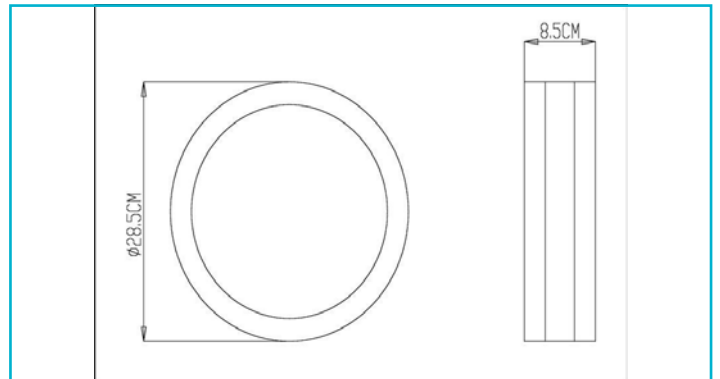

Wandaufbauleuchte
Scuti II Round, 2x max. 11 W E27, Silber

IP44

Hochwertiges Material und klassische Form - Die Scuti-Serie ist die elegante Fusion von gebürstetem Edelstahl und robustem Kunststoff. Sie ist mit zwei E27 Fassungen ausgestattet und bietet somit großen Spielraum bei der Auswahl der Leuchtmittel. Wir empfehlen 2 x 6 Watt LED Leuchtmittel für ein schön gleichmäßiges und blendfreies Lichtbild.

Gehäusematerial	Edelstahl
Gehäusefarbe	Silber
Oberflächenstruktur	Gebürstet
Material Lichtaustritt	Kunststoff
Farbe Lichtaustritt	Weiß
Schutzklasse	II / Schutzisolierung
max. Leistung	2x max. 11 W
Eingangsspannung	220-240 V/AC 50 / 60 Hz
Fassung / Sockel	E27
Anzahl Sockel	2 STK
Dimmbar	Ja
Ansteuerung	Dimmbar über optionales Leuchtmittel
Bewegungsmelder	Nein
Ausführung	Ohne Leuchtmittel
Lichtaustrittsflächen	2
Lichtrichtung	Oben, Unten, Seite
Höhe	85 mm
Durchmesser	285 mm
Artikelgewicht	1100 g
Arbeitstemperatur	-20 bis 40 °C
Lagertemperatur	-10 bis 60 °C
IP Schutzart	IP 44