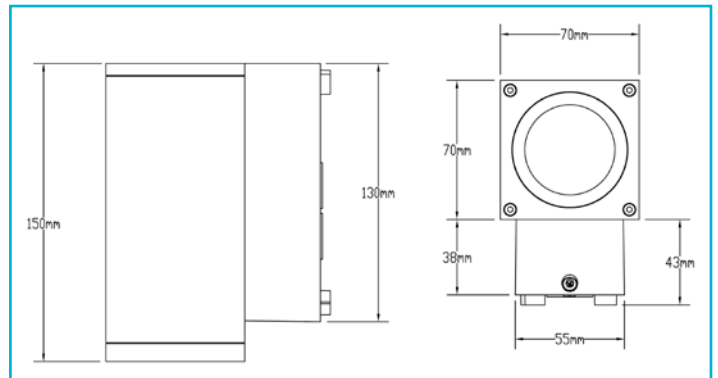

Wandaufbauleuchte
ShoreLine Pro Square, 6 W, DIM, 3000/4000 K, weiß

Besonderheiten

- Lichtfarbe in 2 Stufen einstellbar
- Durchgangsverdrahtung möglich
- seewasserbeständig
- trennbare Montageplatte durch Steckverbindung
- angewinkelte Fixierschraube für bessere Montage
- opt. Abstandhalter für Aufputzmontage
- opt. austauschbare Reflektoreinsätze / Reflektoren

Gehäusematerial	Aluminium
Gehäusefarbe	Weiß
Material Lichtaustritt	Glas
Farbe Lichtaustritt	Klar
Oberfläche Lichtaustritt	Klar
Durchgangsverdrahtung möglich	Ja
Montageart	Aufbaumontage
Montageort	Außen
Montagefläche	Wandmontage
Funktionen	Nightsaver, Seewasserbeständig
Schutzklasse	I / Schutzerdung
Leistungsaufnahme	6 W
Leistungsaufnahme Bereitschaftsmodus	0,5 W
Eingangsspannung	220-240 V/AC 50 / 60 Hz
Netzgerät inkl.	Ja
Leitungseinführung Anzahl max.	2 STK
Dimmbar	Ja
Ansteuerung	Phasenabschnittsdimmer
Bewegungsmelder	Nein
Lichtquelle	LED, Lichtquelle wechselbar TC
Farbtemperatur	3000/4000 K
Farbkonsistenz	4 SDCM
Farbkonsistenz Lichtquelle	3 SDCM
Farbwiedergabe (Ra)	90
Bemessungslichtstrom	480/550 lm
Abstrahlwinkel	30 Grad
UGR	16
Lichtaustrittsflächen	1
Lichtcharakteristik	Direkt
Lichtrichtung	Unten

Länge	70 mm
Breite	70 mm
Höhe	150 mm
Sockellänge	43 mm
Sockel L x B x H	43 x 55 x 130 mm
Sockelbreite	55 mm
Sockelhöhe	130 mm

Arbeitstemperatur	-20 bis 45 °C
Lagertemperatur	-20 bis 60 °C
Oberflächentemperatur max.	36 °C
IP Schutzart	IP 65
IK Schutzklasse	IK08
Einschaltstrom max.	5 A / 100 µs
Max. Anzahl je LS B10	140
Max. Anzahl je LS B16	224
Max. Anzahl je LS C10	166
Max. Anzahl je LS C16	266