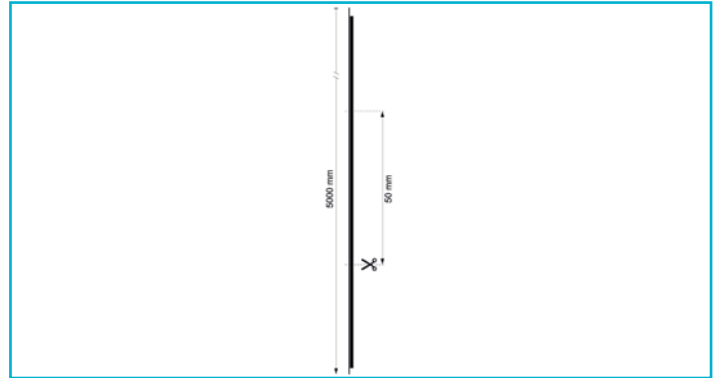

**LED Stripe**  
**Standard, COB, 24V-16W, RGB, 5m**

**Besonderheiten**

- leistungsstarkes Klebeband 3M 200MP

<b>Gehäusematerial</b>	Kupfer	<b>Höhe</b>	2,2 mm
<b>Gehäusefarbe</b>	Weiß	<b>Artikelgewicht</b>	111 g
<b>Schutzklasse</b>	III / Schutzkleinspannung	<b>Arbeitstemperatur</b>	-10 bis 60 °C
<b>Betriebsart</b>	Spannungskonstant	<b>Lagertemperatur</b>	-15 bis 50 °C
<b>Leistungsaufnahme 1m</b>	16,5 W	<b>IP Schutzart</b>	IP 20
<b>Eingangsspannung</b>	24 V/DC	<b>Lebensdauer L70 / B50</b>	30000 h
<b>Netzgerät inkl.</b>	Nein	<b>Schaltzyklen</b>	100000
<b>Anschlussleitung Primär</b>	Ja	<b>Energieverbrauch</b>	17 kWh/1000h
<b>Leitungsende Primär</b>	Mit freien Litzen-/ Leitungsenden		
<b>Leitungslänge Primär</b>	1 m		
<b>Anschlussleitung Sekundär</b>	Ja		
<b>Leitungsende Sekundär</b>	Offene Kabel		
<b>Leitungslänge Sekundär</b>	1 m		
<b>Dimmbar</b>	Ja		
<b>Ansteuerung</b>	Dimmbar über optionalen Controller		
<b>Anzahl Kanäle</b>	3		
<b>Lichtquelle</b>	LED, Lichtquelle nicht wechselbar		
<b>Lichtfarbe</b>	RGB		
<b>Farbkonsistenz</b>	6 SDCM		
<b>Farbkonsistenz Lichtquelle</b>	6 SDCM		
<b>Abstrahlwinkel</b>	120 Grad		
<b>Lichtstrom 1m</b>	660 lm		
<b>Lichtausbeute 1m</b>	40 lm/W		
<b>LED/Meter</b>	840		
<b>Segment Länge</b>	50 mm		
<b>Segment LED Anzahl</b>	42		
<b>LED Abstand</b>	1,19 mm		
<b>Biegeradius min.</b>	50 mm		
<b>zu betreibende Gesamtlänge max.</b>	5 m		
<b>Länge</b>	5000 mm		
<b>Breite</b>	10 mm		