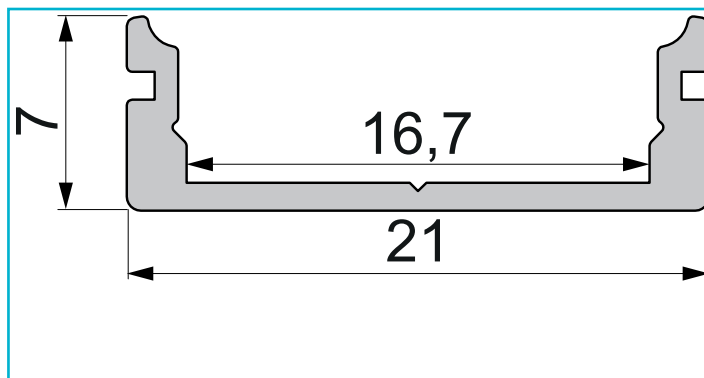

**Profil**  
**U-Profil flach AU-01-15, 2m, Weiß**

**Besonderheiten**

- für LED-Stripes bis 16,3 mm Breite

<b>Gehäusematerial</b>	Aluminium
<b>Gehäusefarbe</b>	Weiß
<b>Oberflächenstruktur</b>	Matt, Pulverbeschichtet
<b>Montageort</b>	Innen, Außen

**Wärmeleitfähigkeit** 900 J/(kg\*K)

<b>Länge</b>	2000 mm
<b>Breite</b>	21 mm
<b>Höhe</b>	7 mm
<b>Artikelgewicht</b>	220 g

**Zubehör .**

- 978030** Endkappe P-AU-01-15 Set 2 Stk, Weiß, Kunststoff, Weiß
- 978031** Endkappe P-AU-01-15 Set 2 Stk, Grau, Kunststoff, Grau
- 978032** Endkappe P-AU-01-15 Set 2 Stk, Schwarz, Kunststoff, Schwarz
- 978530** Endkappe F-AU-01-15 Set 2 Stk, Weiß, Kunststoff, Weiß
- 978531** Endkappe F-AU-01-15 Set 2 Stk, Grau, Kunststoff, Grau
- 978532** Endkappe F-AU-01-15 Set 2 Stk, Schwarz, Kunststoff, Schwarz
- 979090** Endkappe H-AU-01-15 Set 2 Stk, Weiß, Kunststoff, Weiß
- 979091** Endkappe H-AU-01-15 Set 2 Stk, Grau, Kunststoff, Grau
- 979092** Endkappe H-AU-01-15 Set 2 Stk, Schwarz, Kunststoff, Schwarz
- 979590** Endkappe R-AU-01-15 Set 2 Stk, Weiß, Kunststoff, Weiß
- 979591** Endkappe R-AU-01-15 Set 2 Stk, Grau, Kunststoff, Grau