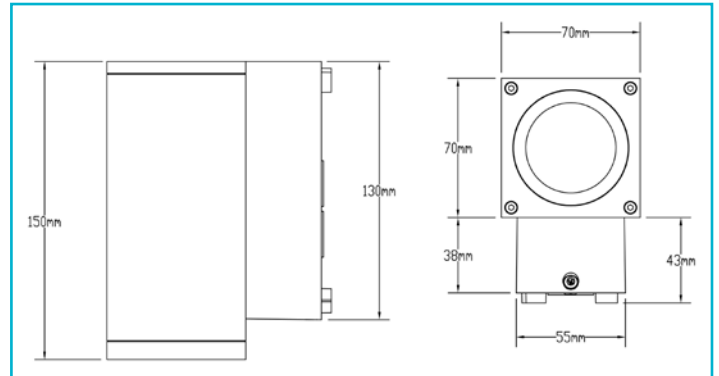

Wandaufbauleuchte
ShoreLine Pro Square, 6 W, DIM, 3000/4000 K, Dunkelgrau

Besonderheiten

- Lichtfarbe in 2 Stufen einstellbar
- Durchgangsverdrahtung möglich
- seewasserbeständig
- trennbare Montageplatte durch Steckverbindung
- angewinkelte Fixierschraube für bessere Montage
- opt. Abstandhalter für Aufputzmontage
- opt. austauschbare Reflektoreinsätze / Reflektoren

Gehäusematerial	Aluminium
Gehäusefarbe	Dunkelgrau
Material Lichtaustritt	Glas
Farbe Lichtaustritt	Klar
Oberfläche Lichtaustritt	Klar
Durchgangsverdrahtung möglich	Ja
Montageart	Aufbaumontage
Montageort	Außen
Montagefläche	Wandmontage
Funktionen	Nightsaver, Seewasserbeständig
Schutzklasse	I / Schutzerdung
Leistungsaufnahme	6 W
Leistungsaufnahme Bereitschaftsmodus	0,5 W
Eingangsspannung	220-240 V/AC 50 / 60 Hz
Netzgerät inkl.	Ja
Leitungseinführung Anzahl max.	2 STK
Dimmbar	Ja
Ansteuerung	Phasenabschnittsdimmer
Bewegungsmelder	Nein
Lichtquelle	LED, Lichtquelle wechselbar TC
Farbtemperatur	3000/4000 K
Farbkonsistenz	4 SDCM
Farbkonsistenz Lichtquelle	3 SDCM
Farbwiedergabe (Ra)	90
Bemessungslichtstrom	480/550 lm
Abstrahlwinkel	30 Grad
Lichtaustrittsflächen	1
Lichtcharakteristik	Direkt
Lichtrichtung	Unten

Länge	70 mm
Breite	70 mm
Höhe	150 mm
Sockellänge	43 mm
Sockel L x B x H	43 x 55 x 130 mm
Sockelbreite	55 mm
Sockelhöhe	130 mm
Arbeitstemperatur	-20 bis 45 °C
Lagertemperatur	-20 bis 60 °C
Oberflächentemperatur max.	36 °C
IP Schutzart	IP 65
IK Schutzklasse	IK08
Einschaltstrom max.	5 A / 100 µs
Max. Anzahl je LS B10	140
Max. Anzahl je LS B16	224
Max. Anzahl je LS C10	166
Max. Anzahl je LS C16	266