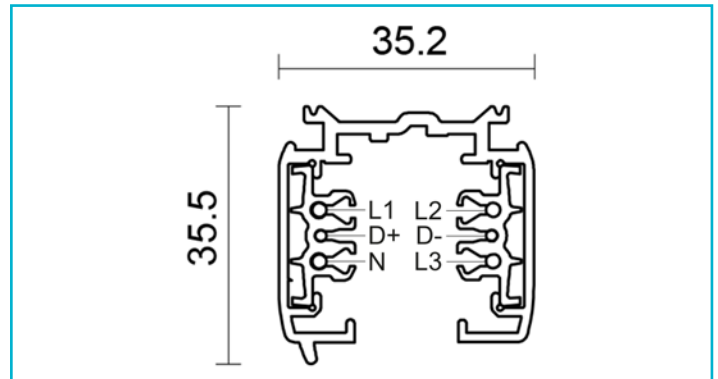

**3-Phasen Schienensystem  
D Line DALI Aufbaustromschiene 3m, weiß**

**Besonderheiten**

- steuerbar mit DALI
- bis zu 3 Phasen [3x 16A] einspeisbar
- bei Eigenkonfektionierung Rückschneidewerkzeug notwendig
- viele verschiedene Befestigungsmöglichkeiten

<b>Gehäusematerial</b>	Aluminium
<b>Gehäusefarbe</b>	Weiß
<b>Montageart</b>	Aufbaumontage
<b>Montageort</b>	Innen
<b>Montagefläche</b>	Deckenmontage
<b>Schutzklasse</b>	I / Schutzerdung
<b>Eingangsspannung</b>	220-440 V/AC 50 / 60 Hz
<b>Ausgangsstrom</b>	16 A
<b>Dimmbar</b>	Ja
<b>Ansteuerung</b>	DALI 1 / DT6, DALI 1 / DT8, DALI 2 / DT6, DALI 2 / DT8

<b>Belastung</b>	25 kg
<b>Gewicht max.</b>	
<b>IP Schutzart</b>	IP 20

<b>Länge</b>	3000 mm
<b>Breite</b>	35,2 mm
<b>Höhe</b>	35,5 mm
<b>Artikelgewicht</b>	2554 g

**Zubehör •**

- 710018** D Line/Dali mechanischer Verbinder, Kunststoff, Verkehrsweiß RAL 9016 || Weiß
- 710024** D Line/Dali Steckdosenadapter, Kunststoff, Verkehrsweiß RAL 9016 || Weiß
- 710048** D Line/Dali Seilabhängungshalter mit Deckenrosette 1,5m, Metall, Verkehrsweiß RAL 9016 || Weiß
- 710051** D Line/Dali Rasterdecken Schnellmontageklammer, Metall, Verkehrsweiß RAL 9016 || Weiß
- 710054** D Line/Dali Montageadapter für Zusatzkomp. max. 10kg, M6, Metall  
Kunststoff, Verkehrsweiß RAL 9016 || Weiß