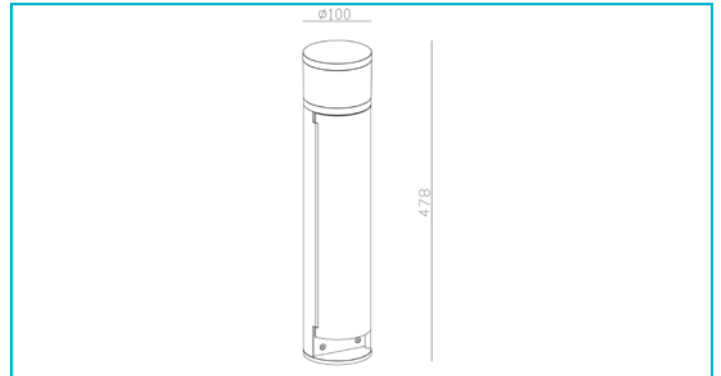

**Energieverteiler****Arawan 480 mm, 3680 W, 4,8 W, 3000 K, Grau**

Manchmal braucht es etwas mehr als einfach nur Licht. Mit unserem Steckdosenturm, erhältlich mit und ohne Leuchte, schließen wir eine weitere Lücke in unserem Sortiment. Gestalten Sie Ihren Garten noch flexibler, selbstverständlich in bewährter DEKO-LIGHT Qualität zum fairen Preis.

**Besonderheiten**

- sichere Energieverteilung im Außenbereich
- Gesamtbelastung max. 3680W
- Steckdosen und Leuchte getrennt schaltbar [nur Art.Nr. 733054]
- Anschlussbox mit IP67 und Zubehör im Lieferumfang enthalten
- Durchgangsverdrahtung möglich