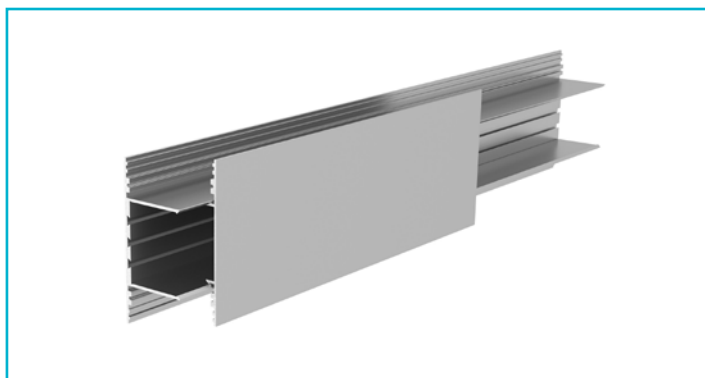

Profil
PLANOBSH für Wandmontage, 85x38mm, alu eloxiert mit LED-Träger, 2,5m

Besonderheiten

- universell einsetzbares Leuchtenprofil
- Uplight für LED-Stripes bis 31 mm Breite
- Downlight für LED-Stripes bis 31 mm Breite
- inkl. LED-Träger

Gehäusematerial	Aluminium
Gehäusefarbe	Aluminium
Oberflächenstruktur	Eloxiert

Länge	2500 mm
Breite	38 mm
Höhe	85 mm
Artikelgewicht	3205 g

Zubehör •

- 988087  PLANO ES & BSH & MS Uplight Abdeckung flach opal, 2,5m, PMMA, Opal, 2500 mm
- 840192  Power, SMD, 24V-20W, 2700K, 5m, Kupfer, Weiß
- 988089  PLANO ES & BSH Abdeckung hoch opal, 2,5m, PMMA, Opal, 2500 mm
- 840193  Power, SMD, 24V-20W, 3000K, 5m, Kupfer, Weiß
- 988091  PLANO ES & BSH & MS Uplight Abdeckung flach Mikroprisma, 2,5m, PMMA, Mikroprismatisch, 2500 mm
- 840194  Power, SMD, 24V-20W, 4000K, 5m, Kupfer, Weiß
- 988106  PLANO BSH Endkappe Aufbau alu eloxiert, Aluminium, Aluminium
- 862124  LONG-FLAT, CV, LT-45-24, Kunststoff, Schwarz
- 988115  PLANO BSH Endkappe hoch Aufbau alu eloxiert, Aluminium, Aluminium
- 862094  LONG-FLAT, CV, LT-60-24, Kunststoff, Weiß
- 988202  Plano BSH Längsverbinder, Metall
- 862126  LONG-FLAT, CV, LT-100-24, Kunststoff, Schwarz
- 988205  Plano BSH Eckverbinder, Metall
- 862173  LONG-FLAT, CV, LT-150-24, Kunststoff, Schwarz
- 988206  Plano Wandhalter, aluminium, Metall
- 988095  PLANO ES u. MS - Seilabhängungsset, paarweise, Metall