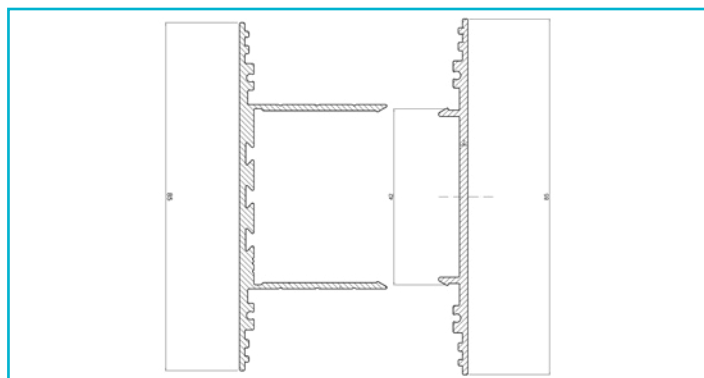

Profil
PLANOBSH für Wandmontage, 85x38mm, alu eloxiert mit LED-Träger, 2,5m

Besonderheiten

- universell einsetzbares Leuchtenprofil
- Uplight für LED-Stripes bis 31 mm Breite
- Downlight für LED-Stripes bis 31 mm Breite
- inkl. LED-Träger

Gehäusematerial	Aluminium
Gehäusefarbe	Aluminium
Oberflächenstruktur	Eloxiert

Länge	2500 mm
Breite	38 mm
Höhe	85 mm
Artikelgewicht	3205 g

Zubehör •

- 988087  PLANO ES & BSH & MS Uplight Abdeckung flach opal, 2,5m, PMMA, Opal, 2500 mm
- 840192  Power, SMD, 24V-20W, 2700K, 5m, Kupfer, Weiß
- 988089  PLANO ES & BSH Abdeckung hoch opal, 2,5m, PMMA, Opal, 2500 mm
- 840193  Power, SMD, 24V-20W, 3000K, 5m, Kupfer, Weiß
- 988091  PLANO ES & BSH & MS Uplight Abdeckung flach Mikroprisma, 2,5m, PMMA, Mikroprismatisch, 2500 mm
- 840194  Power, SMD, 24V-20W, 4000K, 5m, Kupfer, Weiß
- 988106  PLANO BSH Endkappe Aufbau alu eloxiert, Aluminium, Aluminium
- 862124  LONG-FLAT, CV, LT-45-24, Kunststoff, Schwarz
- 988115  PLANO BSH Endkappe hoch Aufbau alu eloxiert, Aluminium, Aluminium
- 862094  LONG-FLAT, CV, LT-60-24, Kunststoff, Weiß
- 988202  Plano BSH Längsverbinder, Metall
- 862126  LONG-FLAT, CV, LT-100-24, Kunststoff, Schwarz
- 988205  Plano BSH Eckverbinder, Metall
- 862173  LONG-FLAT, CV, LT-150-24, Kunststoff, Schwarz
- 988206  Plano Wandhalter, aluminium, Metall
- 988095  PLANO ES u. MS - Seilabhängungsset, paarweise, Metall