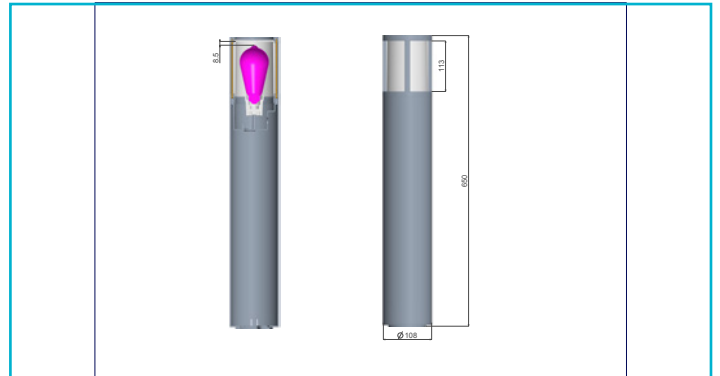

Pollerleuchte
Facado 2 Round opal 650mm, 1x max 20 W, E27, Dunkelgrau

Unsere Pollerleuchten der Serie FACADO bieten durch die Schutzart IP 65 einen sehr guten Witterungsschutz. Wählen Sie je nach individuellem Bedarf zwischen einem opalen Diffusor oder einem klaren Diffusor in Rauchglasoptik. Die Serie ist in zwei verschiedenen Größen (650 mm / 1.000 mm) erhältlich und verfügt über eine E27-Fassung für austauschbare Leuchtmittel. Der neu gestaltete Leuchtenkopf sorgt für eine deutlich verbesserte Ausleuchtung. Die aus hochwertigem Aluminiumdruckguss gefertigte Leuchte FACADO ist in den Farben Dunkelgrau und Rost sowie in eckiger und runder Form erhältlich.

Die IP67-Anschlussbox verfügt über eine doppelte M20-

Besonderheiten

- Witterungsschutz mit IP65
- IP67 Anschlussbox passend u.a für Erdkabel 3x1,5 mm² / 5x1,5 mm² / 3x2,5 mm²
- verbesserte Ausleuchtung durch neu entwickelten Leuchtenkopf
- wahlweise mit opalem oder transparenten Diffusor in Rauchglas-Optik
- ideal geeignet für u.a. ST64 Kolben und A60/70 Birnen

Gehäusematerial	Aluminium, Polycarbonat
Gehäusefarbe	Dunkelgrau
Oberflächenstruktur	Matt
Material Lichtaustritt	Polycarbonat - PC
Farbe Lichtaustritt	Weiß
Oberfläche Lichtaustritt	Transparent
Montageart	Aufbaumontage
Montageort	Außen
Montagefläche	Bodenmontage
Schutzklasse	I / Schutzerdung
max. Leistung	1x max. 20 W
Eingangsspannung	220-240 V/AC 50 / 60 Hz
Fassung / Sockel	E27
Leuchtmittelbauform	A60, A70, ST64
Anzahl Sockel	1 STK
Dimmbar	Ja
Ansteuerung	Dimmbar über optionales Leuchtmittel
Bewegungsmelder	Nein
Ausführung	Ohne Leuchtmittel
Lichtaustrittsflächen	5
Lichtcharakteristik	Direkt
Lichtrichtung	Oben, Seite
Höhe	650 mm
Durchmesser	108 mm
Artikelgewicht	1909 g
Arbeitstemperatur	-20 bis 40 °C
Lagertemperatur	-10 bis 60 °C
IP Schutzart	IP 65
IK Schutzklasse	IK05