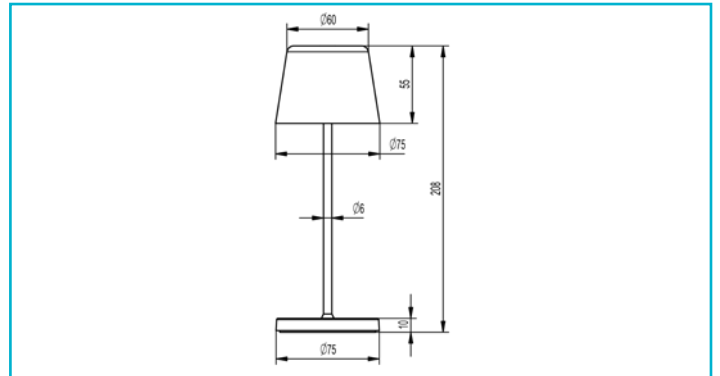

Akkuleuchte
Set Canis Mini Gastro Weiß

Entdecken Sie unsere tragbaren LED-Akkuleuchten der Canis Serie. Mit 2,3 W Leistung und 110 lm Helligkeit bieten unsere Leuchten eine besonders weite und angenehme Lichtverteilung. Dank der stufenlosen Dimmfunktion über den praktischen Touchsensor können Sie die Beleuchtung nach Ihren Wünschen anpassen. Wählen Sie aus 2 Lichtfarbstufen, um die perfekte Atmosphäre zu schaffen. Und das Beste? Eine Akkuladung reicht für mehr als acht Stunden Leuchtdauer. Mit der optionalen Ladestation können Sie bis zu fünfzehn Leuchten gleichzeitig aufladen und haben immer genügend Lichtquellen zur Verfügung. Wählen Sie aus acht verschiedenen Farben, darunter auch trendige Pastelltöne,

Gehäusematerial	Aluminium
Gehäusefarbe	Weiß
Oberflächenstruktur	Matt
Material Lichtaustritt	Polycarbonat - PC
Oberfläche Lichtaustritt	Klar
Montageort	Außen
Schutzklasse	III / Schutzkleinspannung
Leistungsaufnahme	2,3 W
Eingangsspannung	3,7 V/DC
Dimmbar	Ja
Ansteuerung	Touch-Sensor
Bewegungsmelder	Nein
Akku/Batterie betrieben	Ja
Akku/Batterie enthalten	Ja
Akku-/Batterieanzahl	15 STK
Akku-/Batterietyp	3,7 V Lithium-Ionen Akku (903050)
Akku-/Batteriekapazität	3000 mAh
Akku-/Batteriespannung	3,7 V
Akkuladezeit	4,5 h
Akkulaufzeit	8 h
Lichtquelle	LED, Lichtquelle wechselbar TC
Lichtfarbe	Warmweiß (WW)
Farbtemperatur	2200/3000 K
Farbwiedergabe (Ra)	80
Bemessungslichtstrom	110 lm
Lichtausbeute	47,8 lm/W
Lichtaustrittsflächen	1
Lichtcharakteristik	Direkt
Lichtrichtung	Unten

Höhe	208 mm
Durchmesser	76 mm
Artikelgewicht	7495 g
Arbeitstemperatur	-20 bis 40 °C
Lagertemperatur	-20 bis 50 °C
IP Schutzart	IP 65
IK Schutzklasse	IK04
Energieverbrauch	3 kWh/1000h